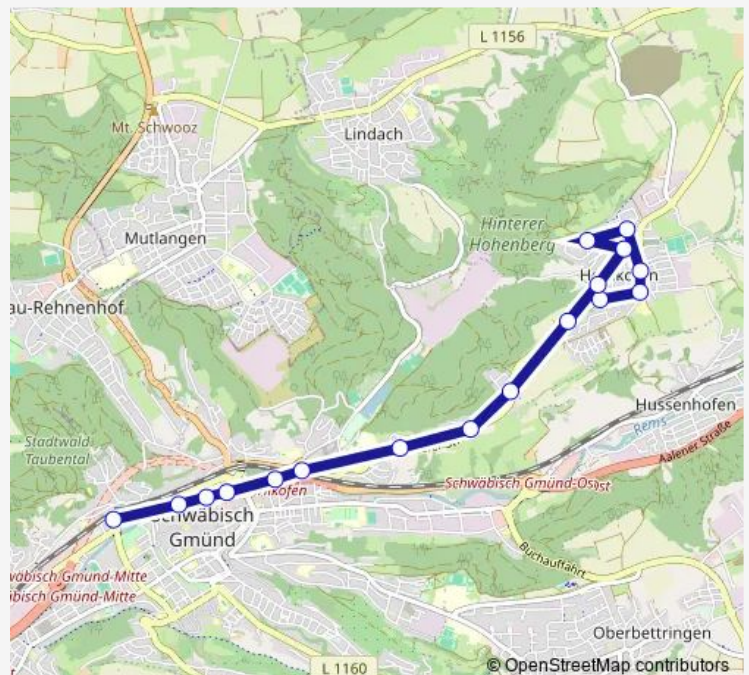

GD, Leonhardsfriedhof

GD, Schulzentr. Strümpfelbach

Route schedule

Herlikofen, Am Limes — GD, Schulzentr. Strümpfelbach

Monday 06:56

Tuesday 06:56

Wednesday 06:56

Thursday 06:56

Friday 06:56

Saturday —

Sunday —

Route info

Direction: Herlikofen, Am Limes

Stops: 14

Trip Duration: 0 hour 22 min

Direction

Herlikofen, Am Limes — GD, Bahnhof

16 stops

[Open route schedule](#)

Herlikofen, Am Limes

Herlikofen, Th.-Heuss-Schule

Herlikofen, Kerkerstr.

Herlikofen, Marktplatz

Herlikofen, Gmünder Str.