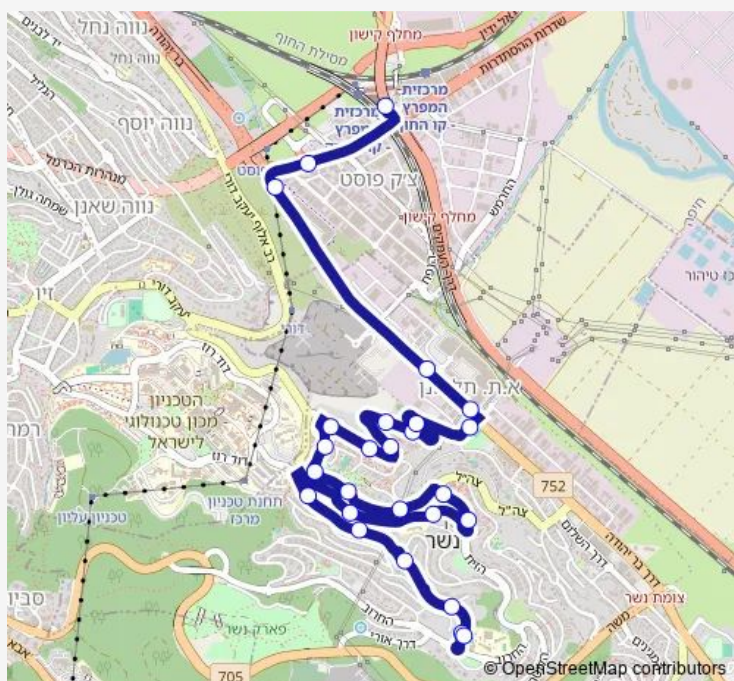

### Route schedule

ת. מרכזית המפרץ/רציפים עירוני — השיטה/החרוב

Monday 06:20-20:15

Tuesday 06:20-20:15

Wednesday 06:20-20:15

Thursday 06:20-20:15

Friday 07:45-14:15

Saturday —

### Route info

Direction: ת. מרכזית המפרץ/רציפים עירוני

Stops: 26

Trip Duration: 0 hour 24 min

71 — ת. מרכזית המפרץ/רציפים עירוני-חיפה->השיטה/החרוב-נשר-1#

המרגנית/הנוריות

השיטה/המורן

השיטה/התמר

## Direction

השיטה/בית ספר רמות יצחק — ת. מרכזית המפרץ/הורדה

26 stops

[Open route schedule](#)

השיטה/בית ספר רמות יצחק

השיטה/מגרשי טניס

השיטה/הרדוף

השיטה/הנוריות

## Route schedule

השיטה/בית ספר רמות יצחק — ת. מרכזית המפרץ/הורדה

Monday 05:00-18:45

Tuesday 05:00-18:45

Wednesday 05:00-18:45

Thursday 05:00-18:45

Friday 05:15-12:45

Saturday —