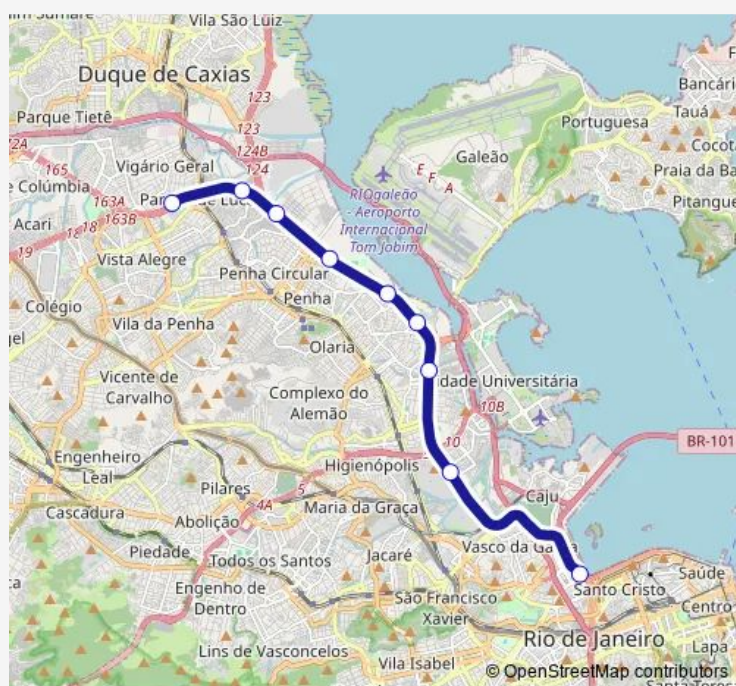

Cidade Alta

Mercado São Sebastião

Lobo Júnior

Marinha Mercante

Piscinão de Ramos

Rubens Vaz

Fiocruz

Terminal Gentileza : Plataforma F1

**Route schedule**

Vigário Geral - Praça Dois — Terminal Gentileza : Plataforma F1

Monday	00:00
Tuesday	00:00
Wednesday	00:00
Thursday	00:00
Friday	00:00
Saturday	—
Sunday	—

**Route info**

Direction: Vigário Geral - Praça Dois

Stops: 9

Trip Duration: 0 hour 37 min

71 — Vigário Geral - Terminal Gentileza

### Direction

Terminal Gentileza : Plataforma G2 — Vigário Geral - Praça Dois

9 stops

[Open route schedule](#)

Terminal Gentileza : Plataforma G2

Fiocruz

Rubens Vaz

Piscinão de Ramos