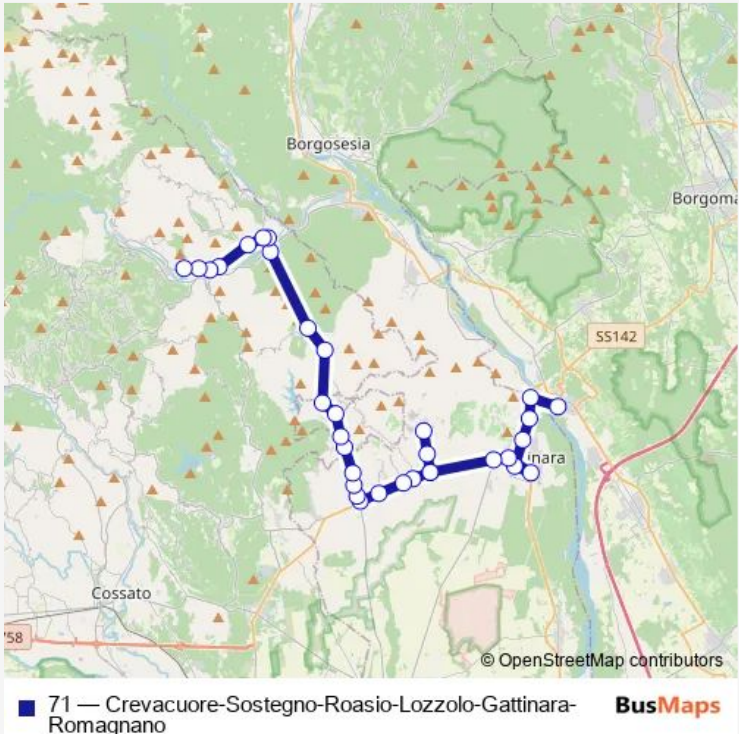

Bus 71 Crevacuore-Sostegno-Roasio-Lozzolo-Gattinara-Romagnano

[Go to website](#)

Direction
 Crevacuore Sp200 Lungo Sessera — Gattinara Corso Vercelli (Fr.Ospedale)

23 stops

[Open route schedule](#)

- Crevacuore Sp200 Lungo Sessera
- Crevacuore Reg.Azoglio Str.Per Sostegno
- Sostegno Biv.Centro Paese Fr.Cabina Enel
- Sostegno Bivio Corso Alfieri
- Sostegno Biv.Per Asei
- Roasio Biv. Castelletto Villa
- Villa DEL Bosco VIA Torino Fr.Municipio
- Villa DEL Bosco VIA Torino 12 Bar
- Roasio VIA Torino 112 (Municipio)
- Roasio VIA Torino Fr.17
- Roasio VIA Torino (Cimitero)
- Roasio Ss142 Bivio 4 Strade (Est)
- Roasio Ss.142 Fr.Biv.S.Maria 23
- Roasio Ss.142 Fr.Biv.Corticella 7
- Roasio Ss.142 Fr.Biv.Orbello
- Lozzolo Ss142/VIA Roma (Fornace)
- Lozzolo VIA Roma 35 Fr.Via Brugonera
- Lozzolo VIA Roma/Piazza Delmastro
- Lozzolo Ss142/VIA Roma (Fornace)
- Gattinara S.Bernardo VIA Garibaldi 185

Route schedule
 Crevacuore Sp200 Lungo Sessera — Gattinara Corso Vercelli (Fr.Ospedale)

Monday	06:10
Tuesday	06:10
Wednesday	06:10
Thursday	06:10
Friday	06:10
Saturday	—
Sunday	—

Route info

Direction: Crevacuore Sp200 Lungo Sessera

Stops: 23

Trip Duration: 0 hour 34 min

Gattinara VIA Garibaldi 153 VIA Manzoni

Gattinara Piazza Mazzini (Stazione)

Gattinara Corso Vercelli (Fr.Ospedale)

Direction

Romagnano Sesia P.Brodolini (Stazione) — Pray B.Se VIA B.Sella/P.Vittime Bologna

Gattinara Corso Vercelli (Ospedale)

Gattinara VIA Garibaldi 153 VIA Manzoni

Gattinara S.Bernardo VIA Garibaldi 185

Lozzolo Ss142/VIA Roma (Fornace)

Lozzolo VIA Roma/Piazza Delmastro

Lozzolo VIA Roma 35 Fr.Via Brugonera