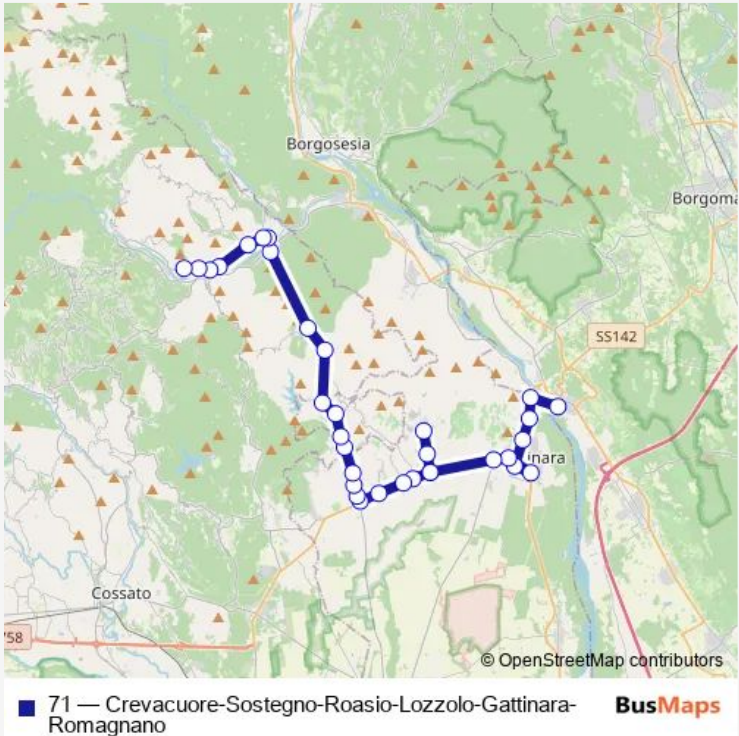

# Bus 71 Crevacuore-Sostegno-Roasio-Lozzolo-Gattinara-Romagnano

[Go to website](#)

**Direction**  
 Crevacuore Sp200 Lungo Sessera — Gattinara Corso Vercelli (Fr.Ospedale)

23 stops

[Open route schedule](#)

- Crevacuore Sp200 Lungo Sessera
- Crevacuore Reg.Azoglio Str.Per Sostegno
- Sostegno Biv.Centro Paese Fr.Cabina Enel
- Sostegno Bivio Corso Alfieri
- Sostegno Biv.Per Asei
- Roasio Biv. Castelletto Villa
- Villa DEL Bosco VIA Torino Fr.Municipio
- Villa DEL Bosco VIA Torino 12 Bar
- Roasio VIA Torino 112 (Municipio)
- Roasio VIA Torino Fr.17
- Roasio VIA Torino (Cimitero)
- Roasio Ss142 Bivio 4 Strade (Est)
- Roasio Ss.142 Fr.Biv.S.Maria 23
- Roasio Ss.142 Fr.Biv.Corticella 7
- Roasio Ss.142 Fr.Biv.Orbello
- Lozzolo Ss142/VIA Roma (Fornace)
- Lozzolo VIA Roma 35 Fr.Via Brugonera
- Lozzolo VIA Roma/Piazza Delmastro
- Lozzolo Ss142/VIA Roma (Fornace)
- Gattinara S.Bernardo VIA Garibaldi 185

**Route schedule**  
 Crevacuore Sp200 Lungo Sessera — Gattinara Corso Vercelli (Fr.Ospedale)

Monday	06:10
Tuesday	06:10
Wednesday	06:10
Thursday	06:10
Friday	06:10
Saturday	—
Sunday	—

**Route info**

Direction: Crevacuore Sp200 Lungo Sessera

Stops: 23

Trip Duration: 0 hour 34 min

Gattinara VIA Garibaldi 153 VIA Manzoni

Gattinara Piazza Mazzini (Stazione)

Gattinara Corso Vercelli (Fr.Ospedale)