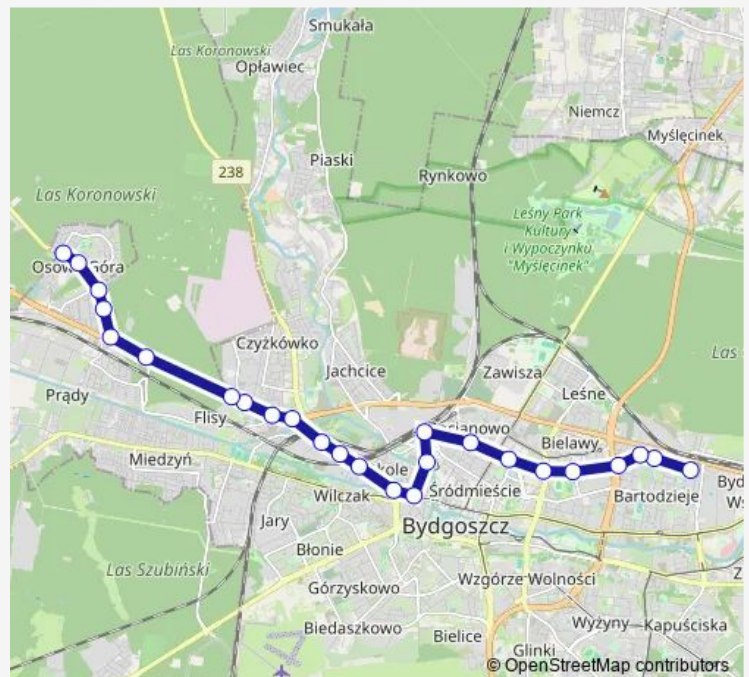

### Route schedule

Morska — Rekinowa

Monday 04:12-22:42

Tuesday 04:12-22:42

Wednesday 04:12-22:42

Thursday 04:12-22:42

Friday 04:12-22:42

Saturday 04:09-22:42

### Route info

Direction: Morska

Stops: 25

Trip Duration: 0 hour 35 min

71 — Rekinowa — Morska

Kolbego - Dzięciołowa

Kolbego - Kogucia

Kolbego - Wielorybia