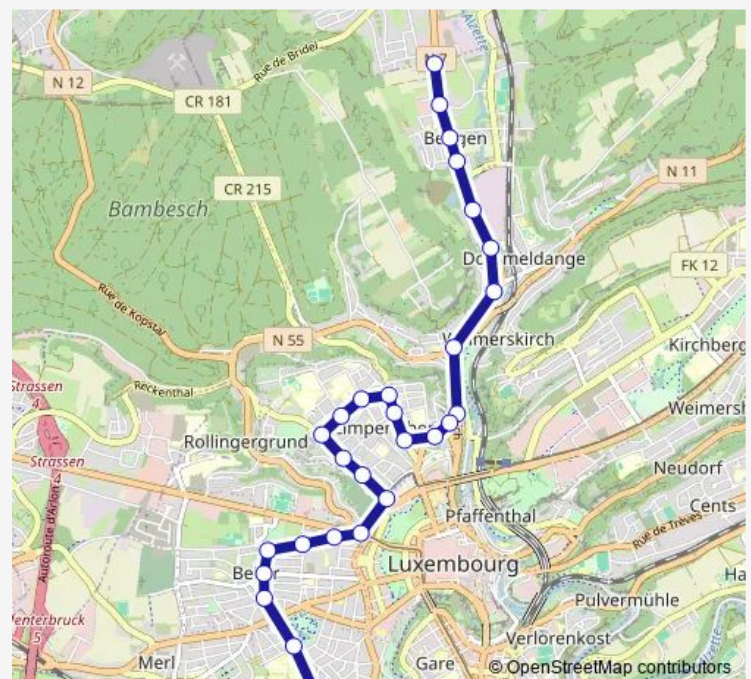

### Direction

Beggen, Rue du Pont — Merl, Geesseknäppchen (S)

28 stops

[Open route schedule](#)

Beggen, Rue du Pont

Beggen, Bastogne

Beggen, Kierch

Beggen, Binnchen

Centre, Stäreplaz / Étoile (Bus)

### Route schedule

Beggen, Rue du Pont — Merl, Geesseknäppchen (S)

Monday 07:13

Tuesday 07:13

Wednesday 07:13

Thursday 07:13

Friday 07:13

Saturday —

### Route info

Direction: Beggen, Rue du Pont

Stops: 28

Trip Duration: 0 hour 38 min

Luxembourg, Square New York

Belair, Archiducs

Belair, Amsterdam

Belair, Kierch