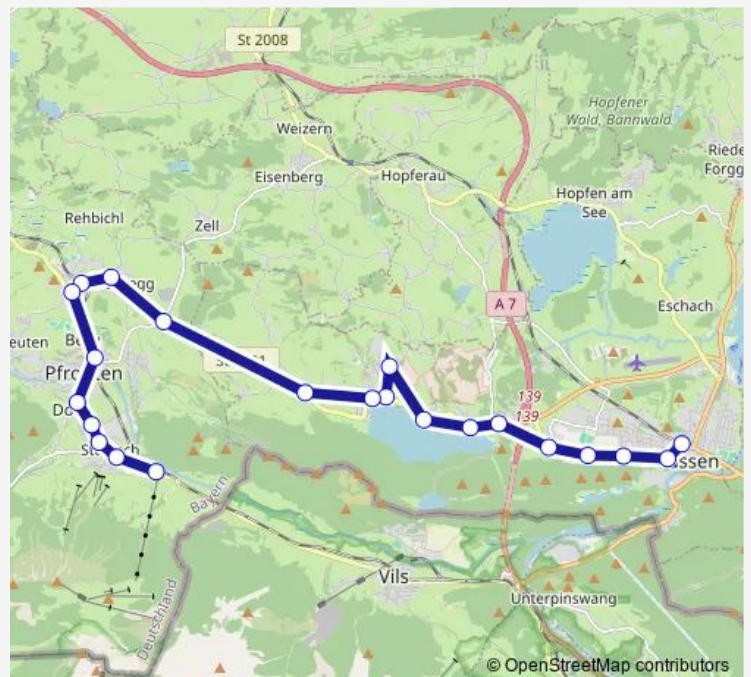

Direction

Nesselwang, Kurapotheke — Füssen

23 stops

[Open route schedule](#)

- Nesselwang, Kurapotheke
- Nesselwang, Obere Wank
- Wank
- Voglen
- Pfronten-Kappel
- Pfr.-Weißbach, Am Wiesele
- Pfr.-Weißbach, Kemptener Str.
- Pfronten-Ried
- Pfronten-Meilingen, V-Markt
- Pfr.-Meilingen, K.-Ludwig-Weg
- Pfr.-Meilingen, Kreisverkehr
- Wiedmar, Staatsstr.
- Weißensee, Oberkirch
- Weißensee, See
- Weißensee, Kirche
- Moos
- Moos, Geometerweg
- Füssen, Kemptener Str./Festpl.
- Füssen, Kemptener Str./Festpl.
- Füssen, Kemptener-/Birkstr. Rs
- Füssen, Morisse

Route schedule

Nesselwang, Kurapotheke — Füssen

| | |
|-----------|-------|
| Monday | 06:47 |
| Tuesday | 06:47 |
| Wednesday | 06:47 |
| Thursday | 06:47 |
| Friday | 06:47 |
| Saturday | 06:48 |
| Sunday | — |

Route info

Direction: Nesselwang, Kurapotheke

Stops: 23

Trip Duration: 0 hour 38 min

Füssen

Füssen

Direction

Füssen — Pfr.-Steinach, Breitenbergbahn

22 stops

[Open route schedule](#)

Füssen

Füssen, Morisse

Füssen, Kemptener-/Birkstr. Rs

Füssen, Kemptener Str./Festpl.

Füssen, Kemptener Str./Festpl.

Moos, Geometerweg