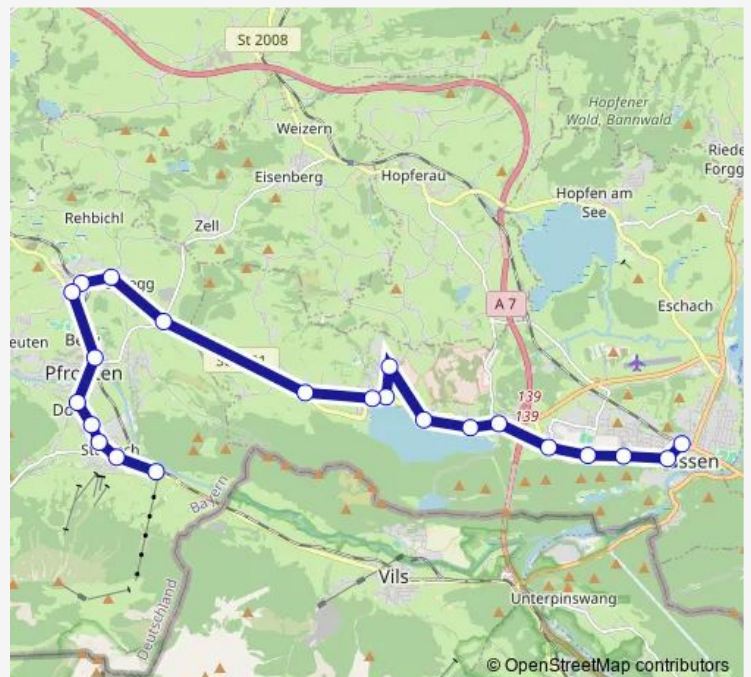

Füssen, Morisse

Route schedule

Pfr.-Steinach, Breitenbergbahn — Füssen

Monday	07:55-16:05
Tuesday	07:55-16:05
Wednesday	07:55-16:05
Thursday	07:55-16:05
Friday	07:55-16:05
Saturday	07:55-16:05
Sunday	12:10-16:05

Route info

Direction: Pfr.-Steinach, Breitenbergbahn

Stops: 23

Trip Duration: 0 hour 43 min

Füssen

Füssen

Direction

Füssen, Erich Kästner Schule — Nesselwang, Kurapotheke