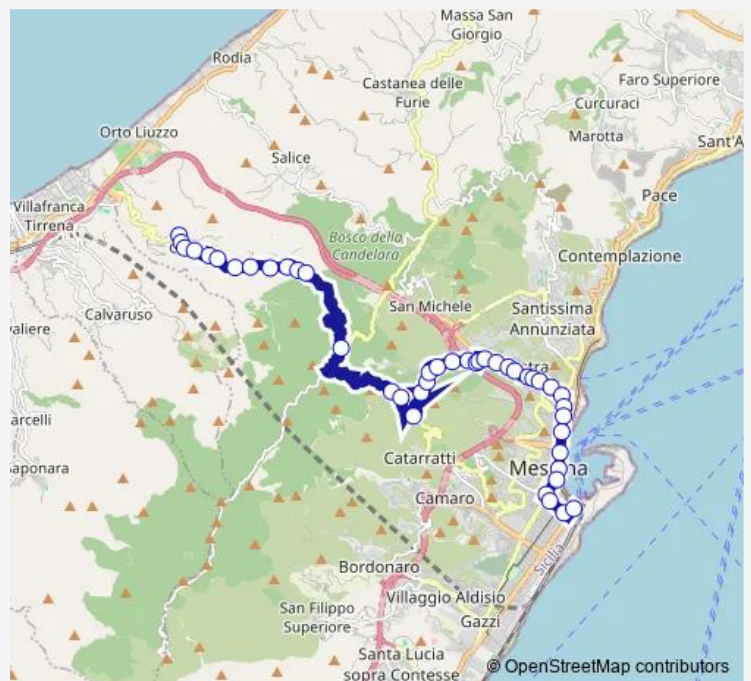

Via Palermo - 846

Via Palermo - 731

Via Palermo - 754

Route schedule

Gesso, p.zza S. Antonio Abate, Capolinea — P.zza della Repubblica

Monday 06:45-17:45

Tuesday 06:45-17:45

Wednesday 06:45-17:45

Thursday 06:45-17:45

Friday 06:45-17:45

Saturday 06:45-17:45

Sunday 08:00-20:10

Route info

Direction: Gesso, p.zza S. Antonio Abate, Capolinea

Stops: 43

Trip Duration: 0 hour 50 min

71 — Gesso - Cavallotti

Via Palermo - 587

Via Palermo - 690

Chiesa Ritiro

Viale Giostra - chiesa Maria di Gesù

Viale Giostra - salita Curcuruto

Viale Giostra - 73

V.le Giostra - via Adamello

Viale Giostra, villa De Gregorio

Viale Giostra, via S. Eduardo

Viale Giostra, via Principe Tommaso

Viale Giostra, via G. Alibrandi

Viale Giostra, Mercato S. Orsola

Via Garibaldi, torr. Trapani

Via Garibaldi, P.zza Juarra