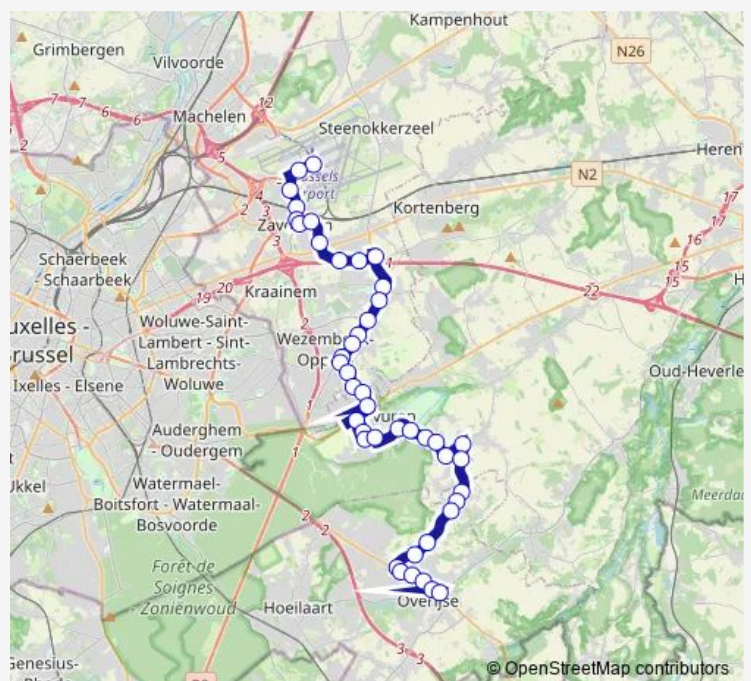

Wezembeek-Oppem Albertlaan

### Route schedule

Zaventem Luchthaven perron A — Overijse De Leegheid

Monday 04:13-23:11

Tuesday 04:13-23:11

Wednesday 06:11-22:11

Thursday 04:13-23:11

Friday 04:13-23:11

Saturday 06:07-22:07

### Route info

Direction: Zaventem Luchthaven perron A

Stops: 44

Trip Duration: 0 hour 52 min

71 — Zaventem Brussels Airport-Tervuren-Overijse (-Groenendaal)

Tervuren Oppemstraat

Tervuren Atheneum

Tervuren Jezus-Eiklaan