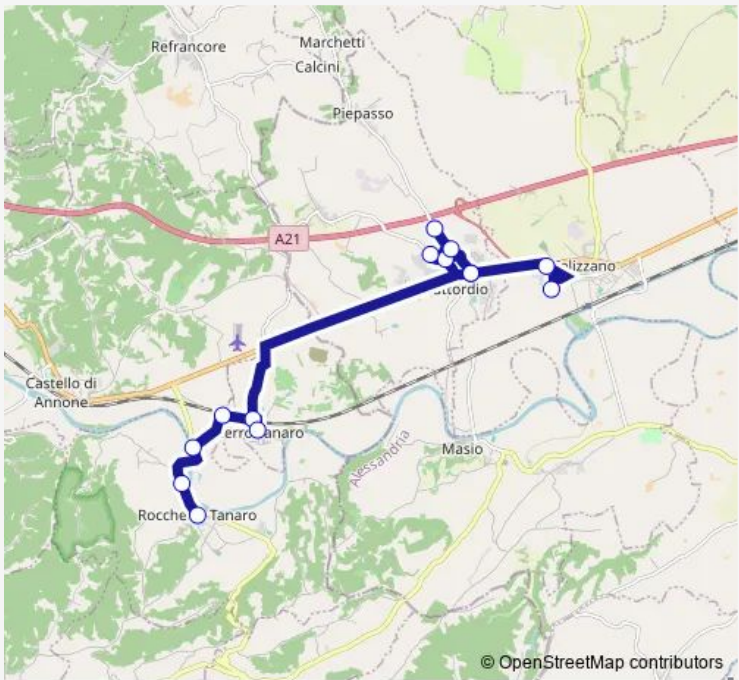

Bus 71 Rocchetta-Quattordio CON Diram.

[Go to website](#)

Direction
 FELIZZANO - STABILIMENTO SILEA 2 — ROCCHETTA TANARO - PAESE
 14 stops
[Open route schedule](#)

- FELIZZANO - STABILIMENTO SILEA 2
- FELIZZANO - STABILIMENTO VALEO
- BIVIO VIARIGI
- QUATTORDIO - VIA SERRA - STABILIMENTO PPG
- QUATTORDIO - VIA SERRA, 3
- QUATTORDIO - VIA CIRCONVALLAZIONE, 4
- QUATTORDIO - VIA CIRCONVALLAZIONE - STABILIMENTO INVEX2
- BIVIO VIARIGI
- INCROCIO SP 101 - SP 27 A
- CERRO TANARO - PAESE
- CERRO TANARO - STAZIONE FERROVIARIA
- BIVIO CERRO TANARO
- SAN EMILIANO
- ROCCHETTA TANARO - PAESE

Route schedule
 FELIZZANO - STABILIMENTO SILEA 2 — ROCCHETTA TANARO - PAESE

Monday	07:40-16:40
Tuesday	07:40-16:40
Wednesday	07:40-16:40
Thursday	07:40-16:40
Friday	07:40-16:40
Saturday	—
Sunday	—

Route info
 Direction: FELIZZANO - STABILIMENTO SILEA 2
 Stops: 14
 Trip Duration: 0 hour 20 min

The schedule is provided in the local timezone. Times with "(+1)" indicate departures on the next day.

PDF file created on 2025-01-16

2024 BusMaps.com - All Rights Reserved