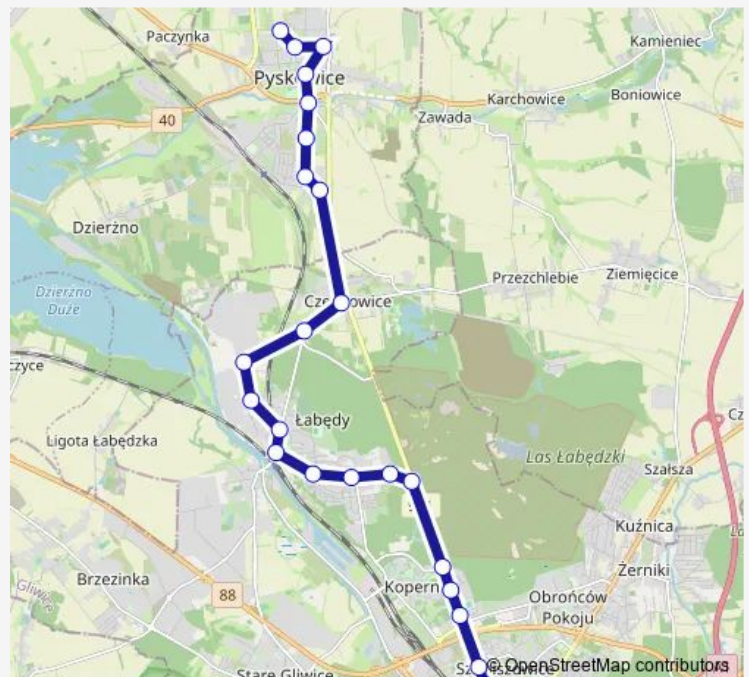

Direction

Gliwice Centrum Przesiadkowe — Pyskowice Szpitalna

24 stops

[Open route schedule](#)

Gliwice Centrum Przesiadkowe

Gliwice Toszecka

Gliwice Świętojańska

Osiedle Kopernika Myśliwska

Pyskowice Plac Wyszyńskiego

Route schedule

Gliwice Centrum Przesiadkowe — Pyskowice Szpitalna

Monday 05:21-22:10

Tuesday 05:21-22:10

Wednesday 05:21-22:10

Thursday 05:21-22:10

Friday 05:21-22:10

Saturday —

Sunday —

Route info

Direction: Gliwice Centrum Przesiadkowe

Stops: 24

Trip Duration: 0 hour 43 min

Pyskowice Osiedle

Pyskowice Wojska Polskiego

Pyskowice Szpitalna

Direction

Pyskowice Szpitalna — Gliwice Centrum Przesiadkowe

24 stops

[Open route schedule](#)

Pyskowice Szpitalna

Pyskowice Wojska Polskiego

Pyskowice Osiedle