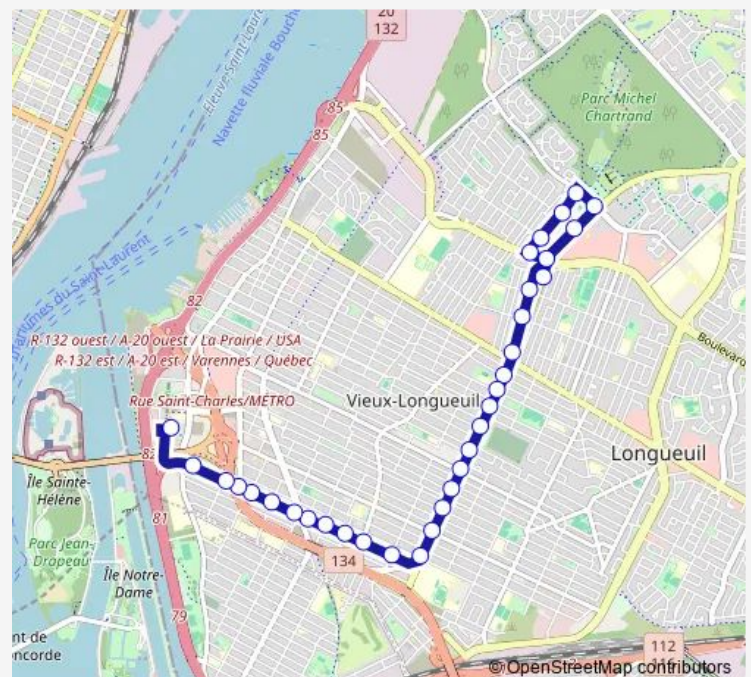

boul. Curé-Poirier ouest et Jean-Béliveau

boul. Curé-Poirier ouest et boul. Quinn

boul. Curé-Poirier ouest et McGill

boul. Curé-Poirier ouest et Brébeuf

boul. Curé-Poirier ouest et Saint-Alexandre

Route schedule

Terminus Longueuil — boul. Curé-Poirier est et Kent

Monday	05:24-01:30 ⁺¹
Tuesday	05:24-01:00 ⁺¹
Wednesday	05:24-01:00 ⁺¹
Thursday	05:24-01:00 ⁺¹
Friday	05:24-01:00 ⁺¹
Saturday	06:00-01:30 ⁺¹
Sunday	06:00-00:30 ⁺¹

Route info

Direction: Terminus Longueuil

Stops: 26

Trip Duration: 0 hour 19 min

71 — Curé-Poirier

BusMaps

boul. Curé-Poirier ouest et ch. de Chambly

boul. Curé-Poirier est et ch. de Chambly

boul. Curé-Poirier est et Lavallée

boul. Curé-Poirier est et Laurier

boul. Curé-Poirier est et Kent

Direction

boul. Curé-Poirier est et Kent — Terminus Longueuil

33 stops

[Open route schedule](#)

boul. Curé-Poirier est et Kent