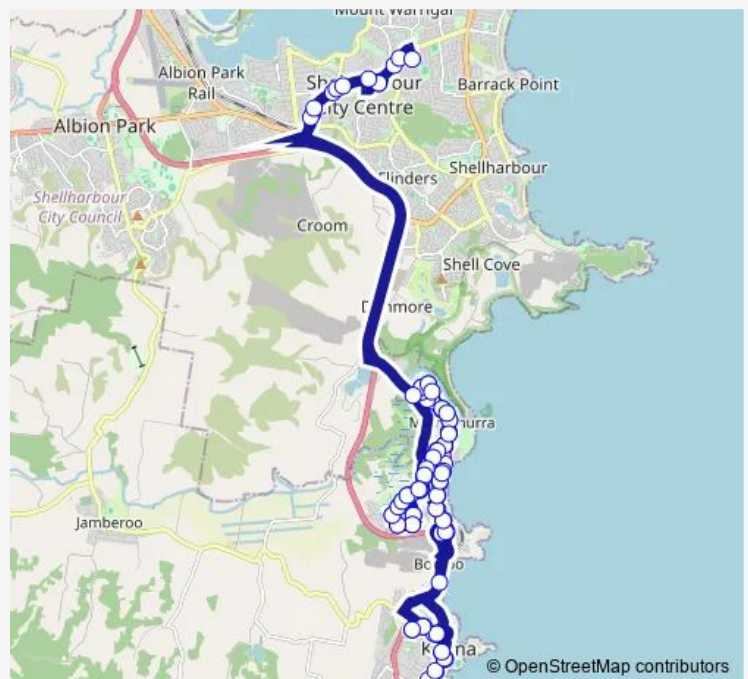

Oxley Av Before Hoolong Av

Charles Av After Eureka Av

Charles Av Opp Carson Pl

Charles Av Before Rangoon Rd

Route schedule

Stockland Shellharbour — Captain Cook Dr After Phillip Cres

Monday 06:55-16:15

Tuesday 06:55-16:15

Wednesday 06:55-16:15

Thursday 06:55-16:15

Friday 06:55-16:15

Saturday 08:24-15:10

Sunday —

Route info

Direction: Stockland Shellharbour

Stops: 104

Trip Duration: 1 hour 45 min

71 — Shellharbour to Kiama (Loop Service)

Charles Av At North St

Minnamurra Public School, Links St

Railway Av Opp Beach St

Railway Av Opp Boyd St

Charles Av After Railway Av

James Holt Reserve, Charles Av

Charles Av Opp River St

Charles Av Opp North St

Charles Av After North St

Charles Av After Carlson Pl

Charles Av At Eureka Av

North Kiama Dr Opp Kiarama Av

North Kiama Dr After Johnson St

North Kiama Dr Opp Merindah Av