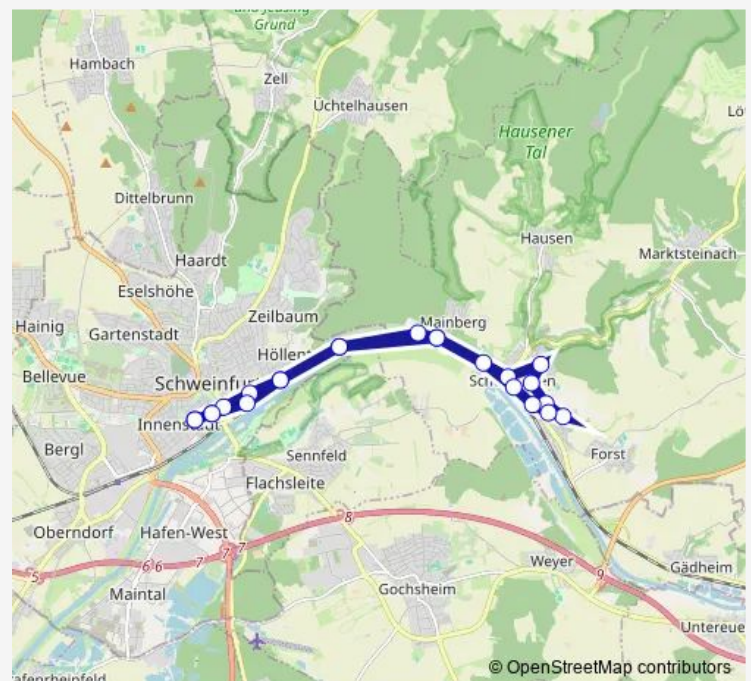

Schweinfurt Stadt

Route schedule

Schweinfurt, Roßmarkt — Schweinfurt, Roßmarkt

Monday 09:44

Tuesday 09:44

Wednesday 09:44

Thursday 09:44

Friday 09:44

Saturday —

Sunday —

Route info

Direction: Schweinfurt, Roßmarkt

Stops: 23

Trip Duration: 0 hour 34 min

Schweinfurt, Markt

Schweinfurt, Roßmarkt

Direction

Schweinfurt, Roßmarkt — Schweinfurt, Roßmarkt

20 stops

[Open route schedule](#)

Schweinfurt, Roßmarkt

Schweinfurt, Markt

Schweinfurt, Am Unteren Marienbach

Schweinfurt Söldnerstraße

Route schedule

Schweinfurt, Roßmarkt — Schweinfurt, Roßmarkt

Monday 10:24

Tuesday 10:24

Wednesday 10:24

Thursday 10:24

Friday 10:24

Saturday —