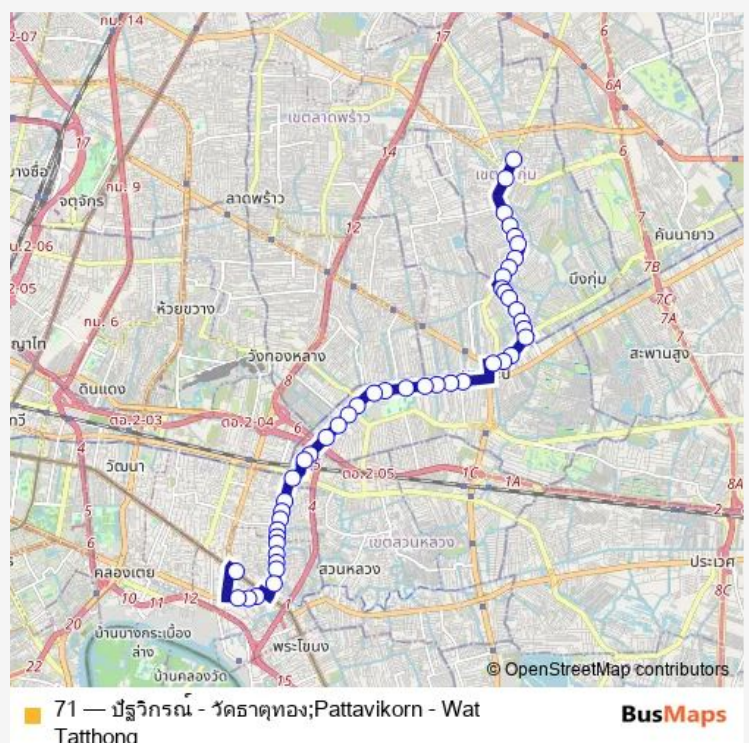

แยกนิต้า(ขาออก);Nida Intersection

สถาบันนิต้า,มหาวิทยาลัยนิต้า;Nida Institution

ท่าเรือวัดศรีบุญเรือง,วัดศรีบุญเรือง;Wat Sriboonruang Pier (Wat Sriboonruang)

แยกบางกะปิ;Bang Kapi Intersection

Route schedule

หมู่บ้านปัฐวิกรณ์;Pattawikorn Village — วัดธาตุทอง;Wat Thatthong

Monday	00:00
Tuesday	00:00
Wednesday	00:00
Thursday	00:00
Friday	00:00
Saturday	00:00
Sunday	00:00

Route info

Direction: หมู่บ้านปัฐวิกรณ์;Pattawikorn Village

Stops: 47

Trip Duration: 1 hour 13 min

ตลาดบางกะปิ ตรงข้าม IT City;Bang Kapi Market (Opposite IT City)

ตรงข้ามศูนย์สอนตำรามค่าแหง;Honda Center Ramkhamngae (Opposite)

โรงพยาบาลรามค่าแหง;Ramkhamngae Hospital