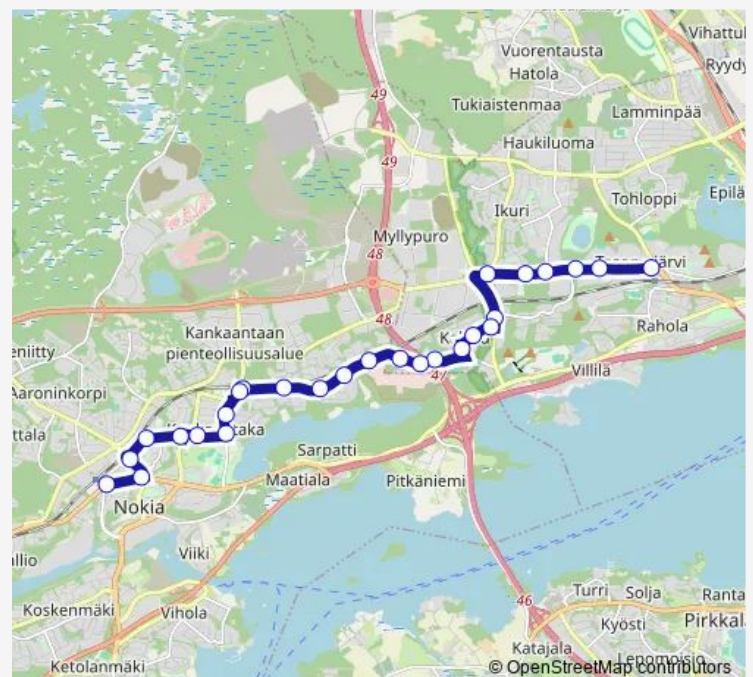

Saturday 07:20-21:20

Sunday 14:20

Route info

Direction: Tesoma B

Stops: 27

Trip Duration: 0 hour 24 min

Kankaantaankatu

Kankaantaan koulu

Nokian ammattiopisto

Tyttölä

Härkitie

Nokia E

Direction

Tesoma B — Nokia E

27 stops

[Open route schedule](#)