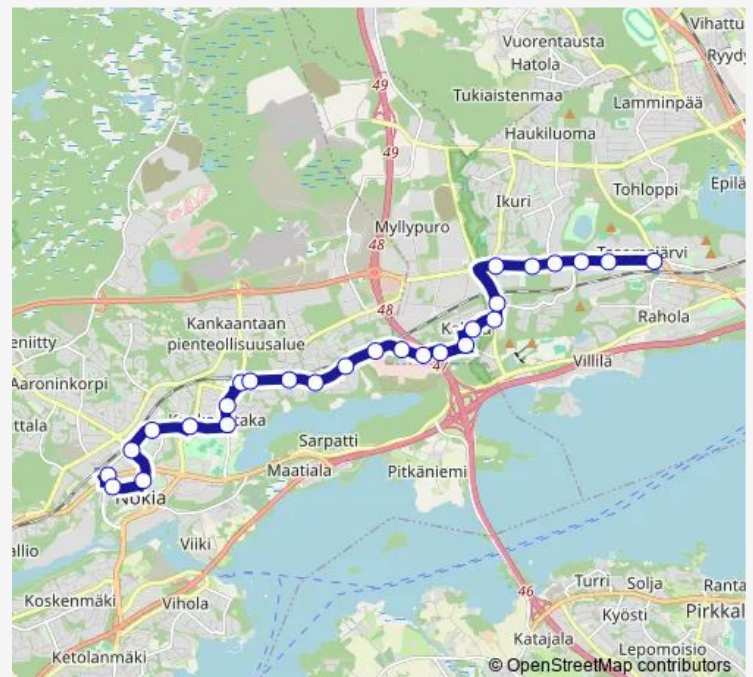

### Direction

Nokia E — Tesoma A

27 stops

[Open route schedule](#)

Nokia E  
 Terveyskeskus  
 Poutunpuisto  
 Tyttölä  
 Nokian ammattiopisto  
 Kankaantaankatu  
 Kankaantaka  
 Pajakatu  
 Öljytie  
 Kalkuntie  
 Vikkulankatu  
 Vihnusjärvenkatu  
 Vihnuskallionkatu  
 Välimaantie  
 Petsanpuisto  
 Petsankatu  
 Kalkun viertotie  
 Pitkäniemenkatu  
 Ristaniitynkatu 10  
 Ristaniitynkatu  
 Kalkunvuorenkatu th

### Route info

Direction: Nokia E

Stops: 27

Trip Duration: 0 hour 22 min

Ikurintie

Ikurin liikuntahalli

Tesomankatu 31

Tesomankatu 27