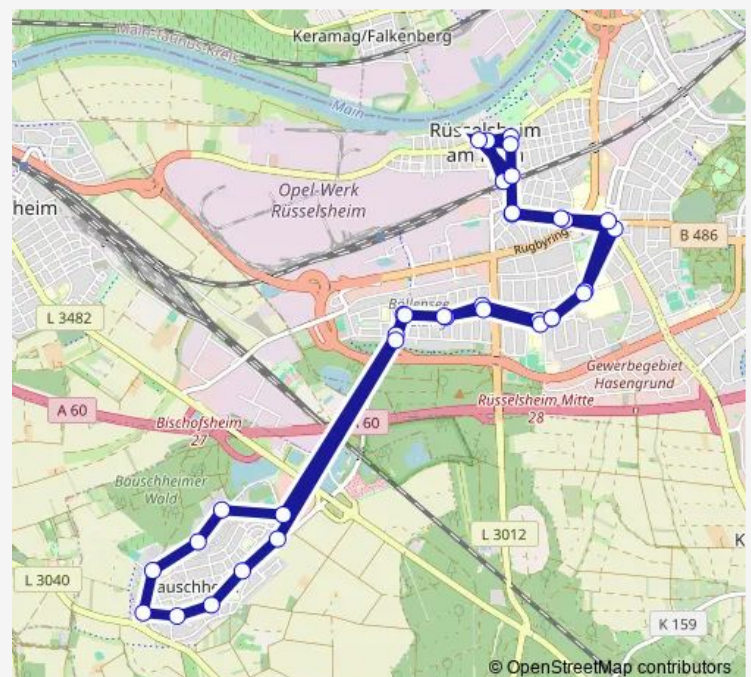

Rüsselsheim Memelstraße

Rüsselsheim Adam-Opel-Straße

Rüsselsheim Klinikum/Hochschule

Rüsselsheim Ernst-Reuter-Straße

Rüsselsheim Sophie-Opel-Schule

Rüsselsheim Wiener Straße

Rüsselsheim Hochheimer Straße

Rüsselsheim Böllenseeplatz

Rüsselsheim-Bauschheim Backesgasse

Rüsselsheim-Bauschheim Lengfeldstraße

Rüsselsheim-Bauschheim Balkanstraße

Route schedule

Rüsselsheim Bahnhof — Rüsselsheim Bahnhof

Monday 23:31

Tuesday 23:31

Wednesday 23:31

Thursday 23:31

Friday 23:31

Saturday 23:31

Sunday 23:31

Route info

Direction: Rüsselsheim Bahnhof

Stops: 35

Trip Duration: 0 hour 41 min

Rüsselsheim-Bauschheim Europaring

Rüsselsheim Paul-Hessemer-Straße

Rüsselsheim Böllenseeplatz

Rüsselsheim Hochheimer Straße

Rüsselsheim Wiener Straße

Rüsselsheim Sophie-Opel-Schule

Rüsselsheim Ernst-Reuter-Straße