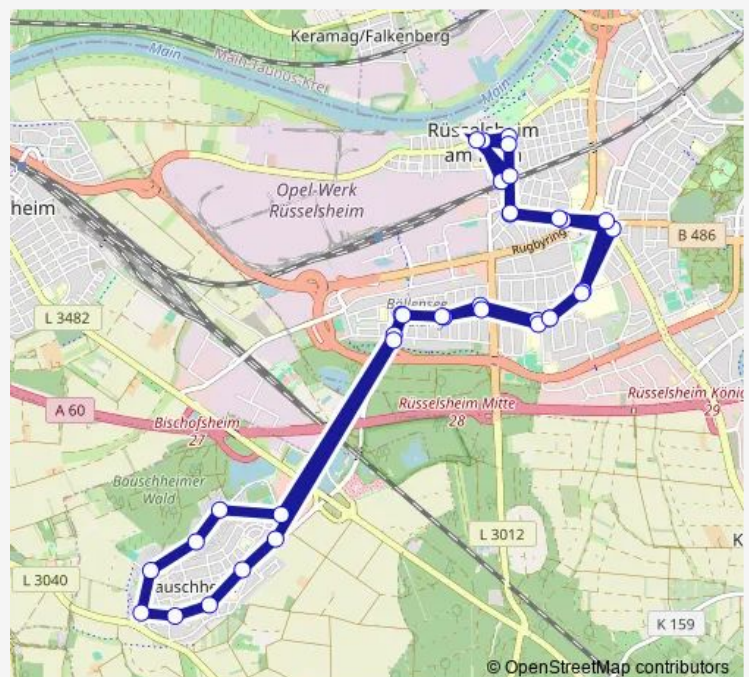

Rüsselsheim Memelstraße

Rüsselsheim Adam-Opel-Straße

Rüsselsheim Klinikum/Hochschule

Rüsselsheim Ernst-Reuter-Straße

Rüsselsheim Sophie-Opel-Schule

Rüsselsheim Wiener Straße

Rüsselsheim Hochheimer Straße

Rüsselsheim Böllenseeplatz

### Route schedule

Rüsselsheim Bahnhof — Rüsselsheim Bahnhof

Monday 23:31

Tuesday 23:31

Wednesday 23:31

Thursday 23:31

Friday 23:31

Saturday 23:31

### Route info

Direction: Rüsselsheim Bahnhof

Stops: 35

Trip Duration: 0 hour 41 min

Rüsselsheim-Bauschheim Europaring

Rüsselsheim Paul-Hessemer-Straße

Rüsselsheim Böllenseeplatz

Rüsselsheim Hochheimer Straße