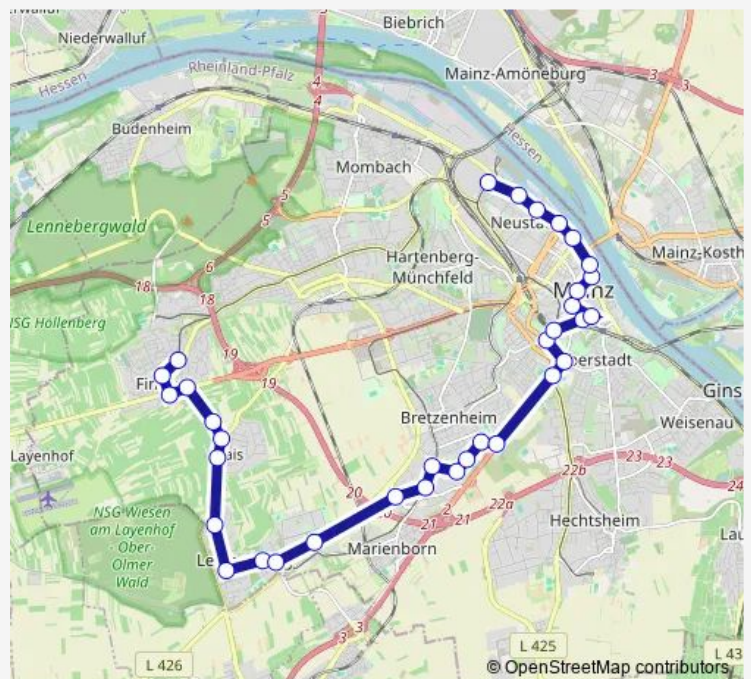

Bretzenheim, Hinkelsteinerstr.

Bretzenheim, Albert-Stohr-Str.

Bretzenheim, Alte Ziegelei

Mainz, Pariser Tor

Mainz, Marienh. Klinik. Mainz

Mainz, Fichteplatz

Mainz, Am Gautor

Mainz, Eisgrubweg

### Route schedule

Drais, Daniel-Brendel-Straße — Mainz, Straßenbahnamt

Monday 06:09-06:39

Tuesday 06:09-06:39

Wednesday 06:09-06:39

Thursday 06:09-06:39

Friday 06:09-06:39

Saturday —

### Route info

Direction: Drais, Daniel-Brendel-Straße

Stops: 30

Trip Duration: 0 hour 49 min

71

BusMaps

Mainz, Pfaffengasse

Mainz, Höfchen / Listmann