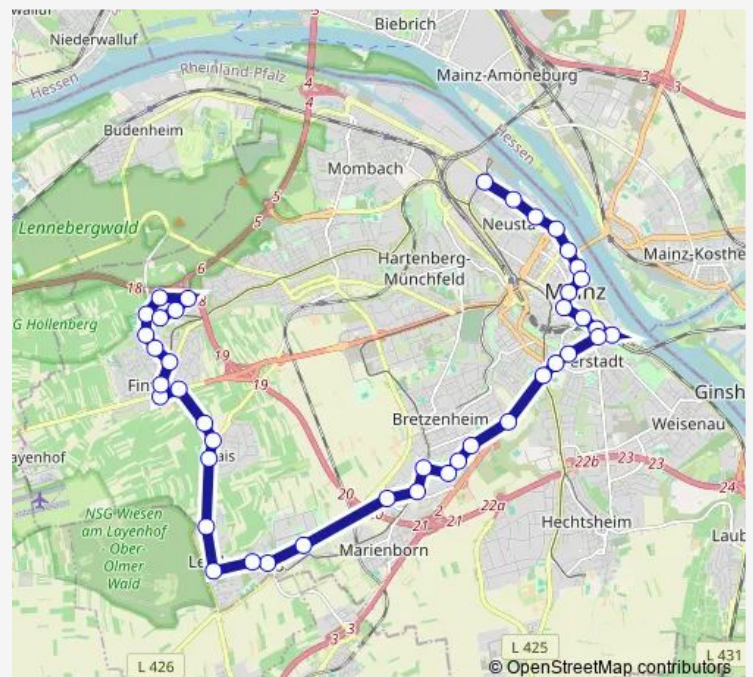

Bretzenheim, Hinkelsteinerstr.

Bretzenheim, Albert-Stohr-Str.

Bretzenheim, Alte Ziegelei

Mainz, Pariser Tor

Mainz, Marienh. Klinik. Mainz

Mainz, Fichteplatz

Mainz, Am Gautor

Mainz, Eisgrubweg

Saturday —

Sunday —

Route info

Direction: Drais, Daniel-Brendel-Straße

Stops: 30

Trip Duration: 0 hour 49 min

Mainz, Pfaffengasse

Mainz, Höfchen / Listmann

Mainz, Rheingoldhalle/Rathaus

Mainz, Brückenplatz

Mainz, Landtag

Mainz, Kaisertor/Stadtbib.

Mainz, Feldbergpl./M. Stadtw.

Mainz, Mainstr/Bewegungszentr.

Mainz, Straßenbahnamt

Direction

Mainz, Straßenbahnamt — Finthen, Römerquelle

39 stops

[Open route schedule](#)

Mainz, Straßenbahnamt

Mainz, Mainstr/Bewegungszentr.

Mainz, Feldbergpl./M. Stadtw.

Mainz, Kaisertor/Stadtbib.

Mainz, Landtag