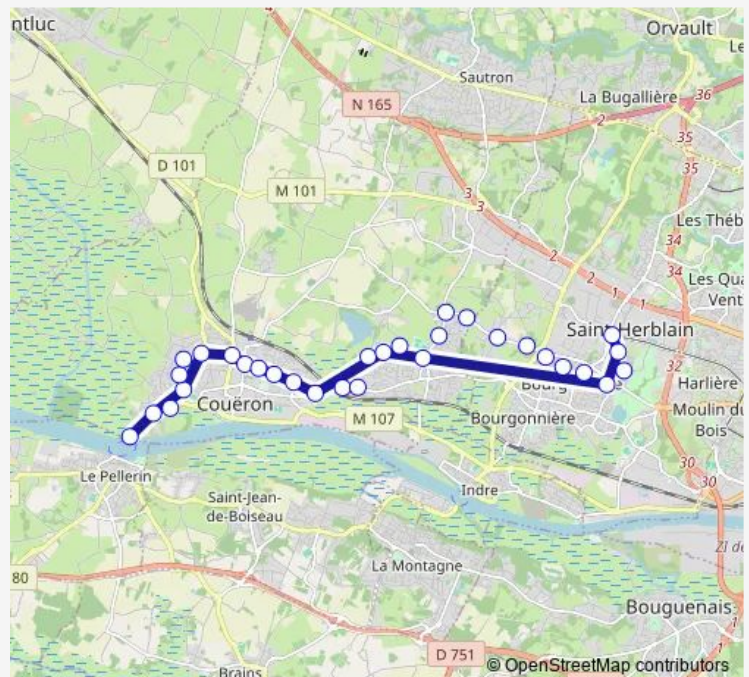

Sinière

Millepertuis

François li

Noë Allais

Lac de Beaulieu

Lionnière

Métairie

Faneurs

Thursday 06:15-20:34

Friday 06:15-20:34

Saturday 06:15-20:27

Sunday 09:12-20:25

Route info

Direction: François Mitterrand

Stops: 31

Trip Duration: 0 hour 30 min

Mouettes

Port launay

Bac de Couëron

Direction

Bac de Couëron — François Mitterrand

31 stops

[Open route schedule](#)

Bac de Couëron

Sunday 08:38-19:46

Route info

Direction: Bac de Couëron

Stops: 31

Trip Duration: 0 hour 27 min

Petit Village

Grimm

Sartre