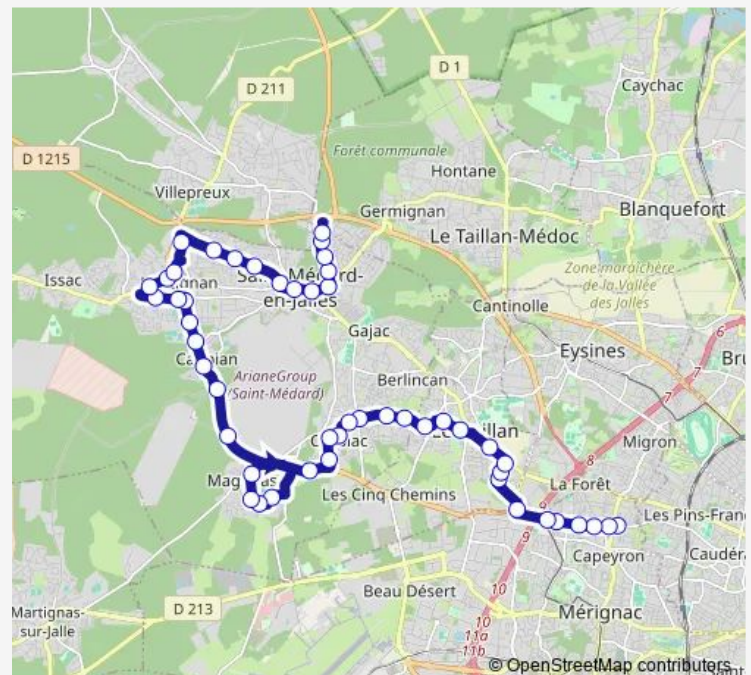

Direction

Lycée Sud Médoc (Bois de Mont) — Henri Barbusse

49 stops

[Open route schedule](#)

Lycée Sud Médoc (Bois de Mont)

Lycée Sud Médoc

Docteur Férié

Tristan

Moulin de Caupian

Route schedule

Lycée Sud Médoc (Bois de Mont) — Henri Barbusse

Monday 06:25-20:00

Tuesday 06:25-20:00

Wednesday 06:25-20:00

Thursday 06:25-20:00

Friday 06:25-20:00

Saturday 06:25-20:00

Sunday 06:25-20:00

Route info

Direction: Lycée Sud Médoc (Bois de Mont)

Stops: 49

Trip Duration: 0 hour 52 min

Allée Vieille

La Poudrerie

Village de Magudas

Vignalot

Darwin

Sieyès

Julien

Avenue de Capeyron

Mazeau

Goujon