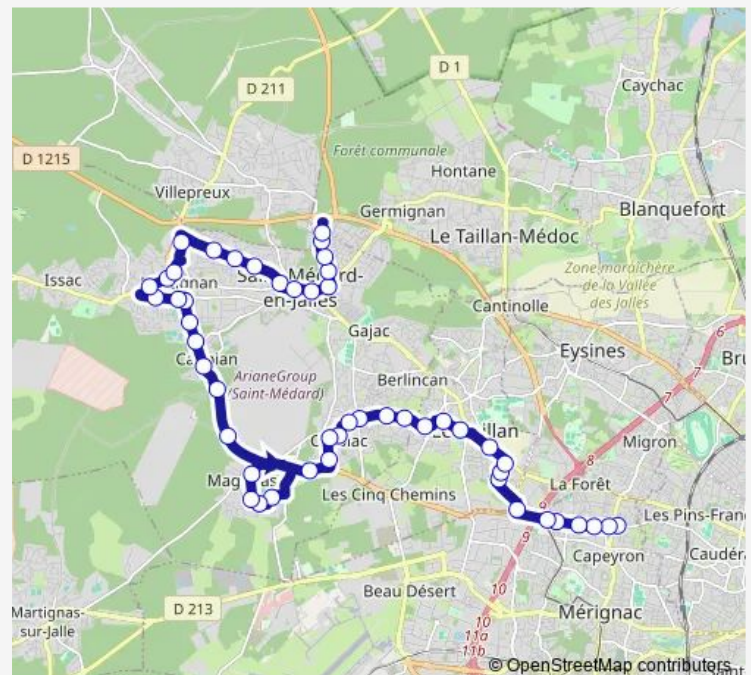

Direction

Lycée Sud Médoc (Bois de Mont) — Henri Barbusse

49 stops

[Open route schedule](#)

Lycée Sud Médoc (Bois de Mont)

Lycée Sud Médoc

Docteur Férié

Tristan

Saturday 06:25-20:05

Sunday 06:25-20:05

Route info

Direction: Lycée Sud Médoc (Bois de Mont)

Stops: 49

Trip Duration: 0 hour 44 min

71 — Locale 71

Allée Vieille

La Poudrerie

Village de Magudas

Vignalot

Darwin

Sieyès

Julien

Avenue de Capeyron

Mazeau

Sunday 06:30-20:30

Route info

Direction: Henri Barbusse

Stops: 49

Trip Duration: 0 hour 53 min

Village de Magudas

La Poudrerie

Allée Vieille