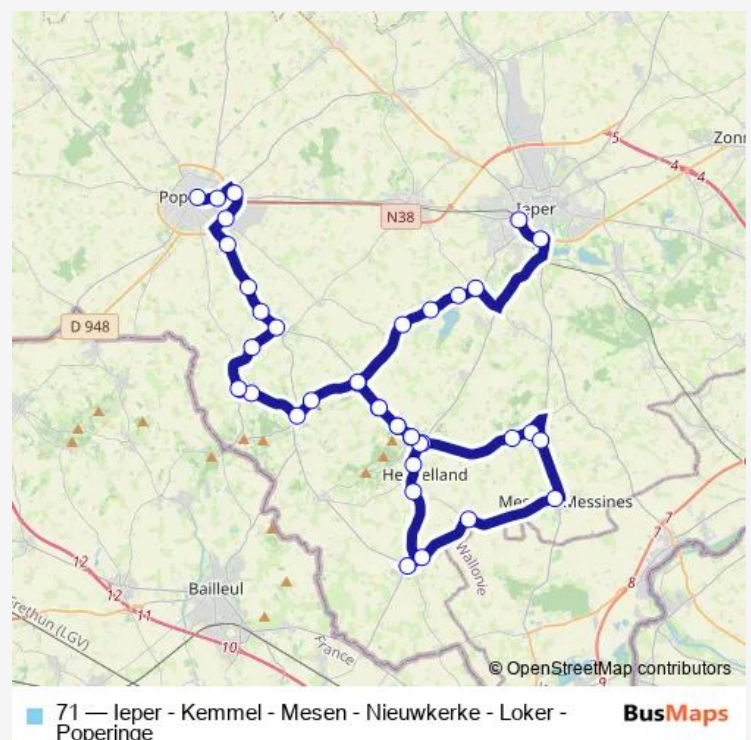

### Direction

Nieuwkerke Dorp — Poperinge Markt Vroonhof

21 stops

[Open route schedule](#)

- Nieuwkerke Dorp
- Dranouter Hooghof
- Kemmel De Linde
- Kemmel Polka
- Kemmel Dorp
- Kemmel Pingelaarstraat
- Kemmel Noordstraat
- Heuvelland De Klijte
- Loker Scherpenberg
- Loker Hoekjes
- Westouter Sulferbergstraat
- Westouter Dorp
- Reningelst Keibilk
- Reningelst Dorp
- Reningelst Hoogte
- Reningelst Robaartbeek
- Poperinge Singel
- Poperinge Sportcentrum
- Poperinge Polikliniek
- Poperinge Station perron 1
- Poperinge Markt Vroonhof

### Route schedule

Nieuwkerke Dorp — Poperinge Markt Vroonhof

Monday	06:29
Tuesday	06:29
Wednesday	06:29
Thursday	06:29
Friday	06:29
Saturday	—
Sunday	—

### Route info

Direction: Nieuwkerke Dorp

Stops: 21

Trip Duration: 0 hour 35 min

## Direction

Nieuwkerke Dorp — Poperinge Markt Vroonhof

21 stops

[Open route schedule](#)

Nieuwkerke Dorp

Dranouter Hooghof

Kemmel De Linde

Kemmel Polka