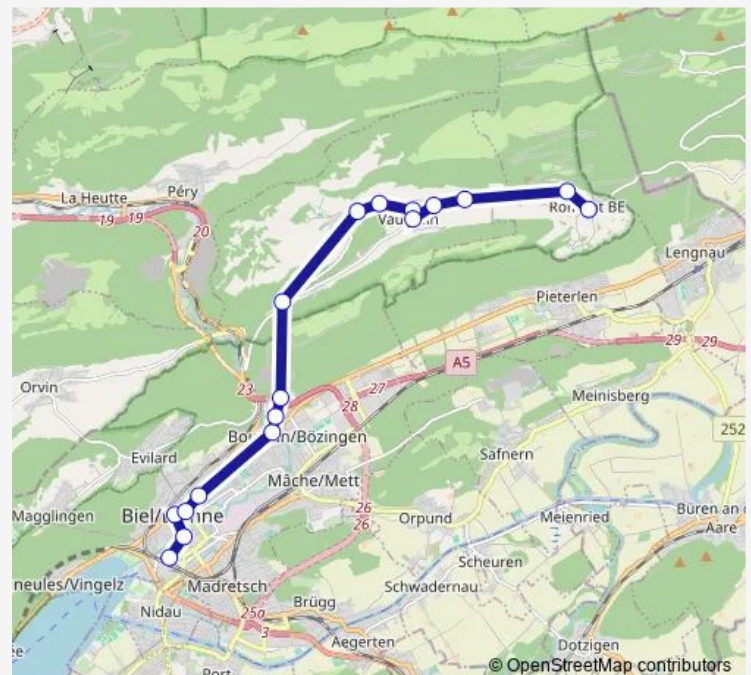

Biel/Bienne, Taubenloch

Biel/Bienne, Heilmann-Strasse

Biel/Bienne, Neumarkt/Marché-N

Biel/Bienne, Altstadt/V. Ville

Biel/Bienne, Museen/Musées

Biel/Bienne, Amthaus/Préfect.

Biel/Bienne, Bahnhof/Gare

Route schedule

Romont Be — Biel/Bienne, Bahnhof/Gare

Monday	—
Tuesday	—
Wednesday	—
Thursday	—
Friday	13:15-24:00
Saturday	06:40-24:00
Sunday	08:10

Route info

Direction: Romont Be

Stops: 17

Trip Duration: 0 hour 30 min

■ 71 — B 71

Direction

Romont Be — Biel/Bienne, Bahnhof/Gare

14 stops

[Open route schedule](#)

Romont Be

Vauffelin, Champs-Verlets

Vauffelin, Les Oeuches

Vauffelin, poste