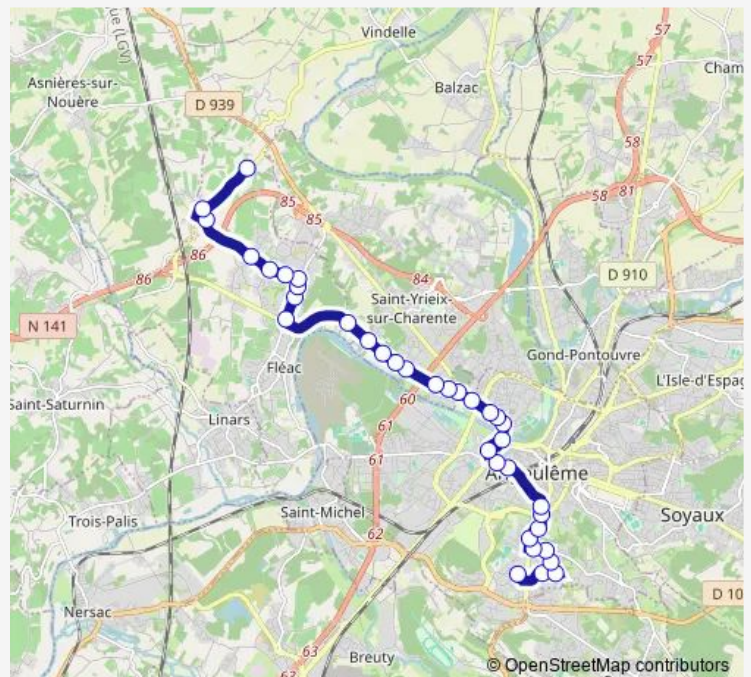

Thursday 07:13

Friday 07:13

Saturday —

Sunday —

Route info

Direction: Fléac Poste Edf

Stops: 37

Trip Duration: 0 hour 34 min

71 — Ligne 71

Mulac

Pôle Image

Le Nil

Séminaire

Jardin Vert

Angoulême Cathédrale

Pont de Vars

Monday 18:00

Tuesday 18:00

Wednesday 12:15

Thursday 18:00

Friday 18:00

Saturday —

Sunday —

Route info

Direction: Angoulême Plein Sud

Stops: 36

Trip Duration: 0 hour 34 min

La Plaine

Point de Vue

Combe Jaillou

Bois Foucaud

La Lurate