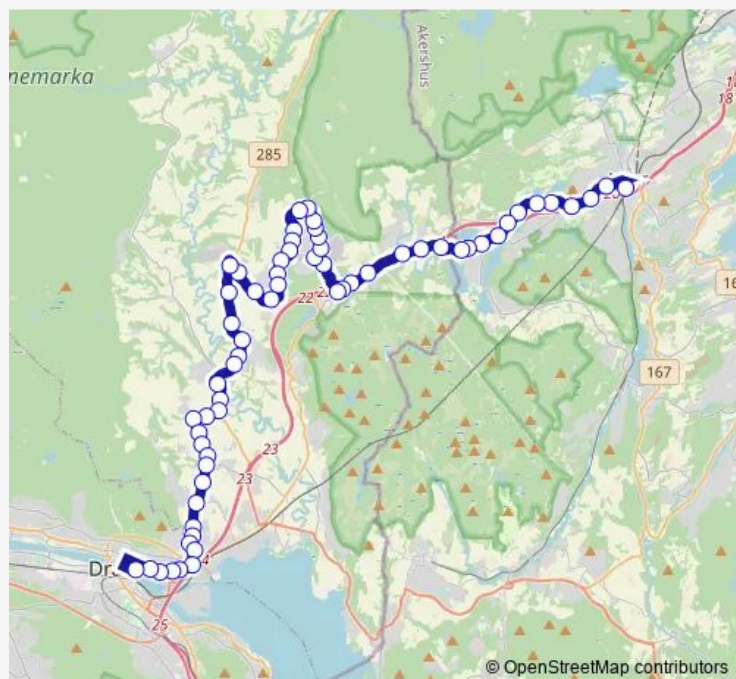

Heggtoppen

Hegg skole

Lierbyen bussterminal

Route schedule

Bragernes torg — Asker stasjon

Monday 05:04-23:04

Tuesday 05:04-23:04

Wednesday 05:04-23:04

Thursday 05:04-23:04

Friday 05:04-23:04

Saturday 07:04-00:04⁺¹

Sunday 09:04-23:04

Route info

Direction: Bragernes torg

Stops: 63

Trip Duration: 1 hour 1 min

71 — Drammen - Lierbyen - Asker

BusMaps

Haskoll

Lier E-verk

Gommerud

Kikutveien

Hellum

Lyngåskrysset