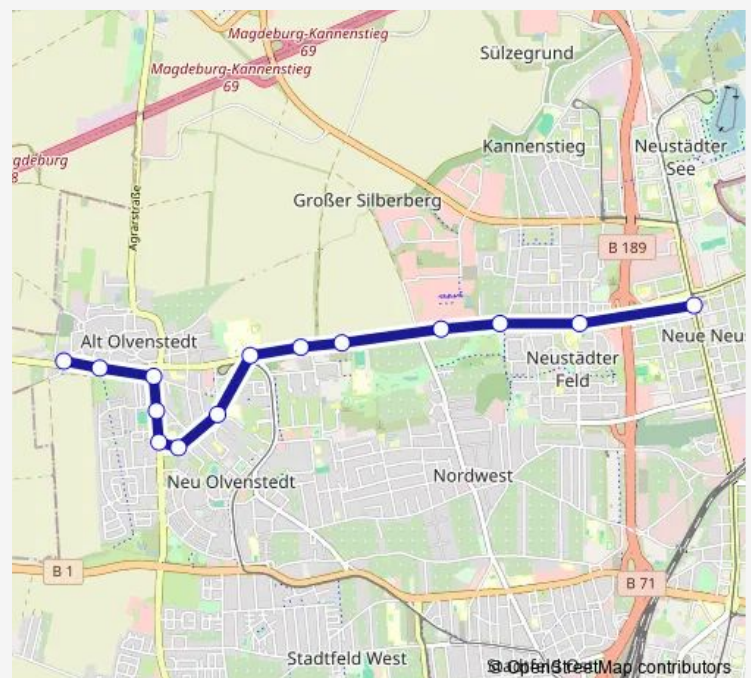

Magdeburg, Olvenstedt, Poststr.

Magdeburg, Am Sportplatz

Magdeburg, Reiterweg

Magdeburg, Olvenstedter Grund

Magdeburg, St.-Josef-Str.

Magdeburg, Klinikum Olvenstedt

Magdeburg, Hans-Grade-Str.

Magdeburg, Albert-Einstein-Gymnasium

### Route schedule

Magdeburg, Alt-Olvenstedt, Stephan-Schütze-Platz —  
Magdeburg, Kastanienstr.

Monday 04:22-23:02

Tuesday 04:22-23:02

Wednesday 04:22-23:02

Thursday 04:22-23:02

Friday 04:22-23:02

Saturday 04:26-23:02

### Route info

Direction: Magdeburg, Alt-Olvenstedt,  
Stephan-Schütze-Platz

Stops: 15

Trip Duration: 0 hour 18 min