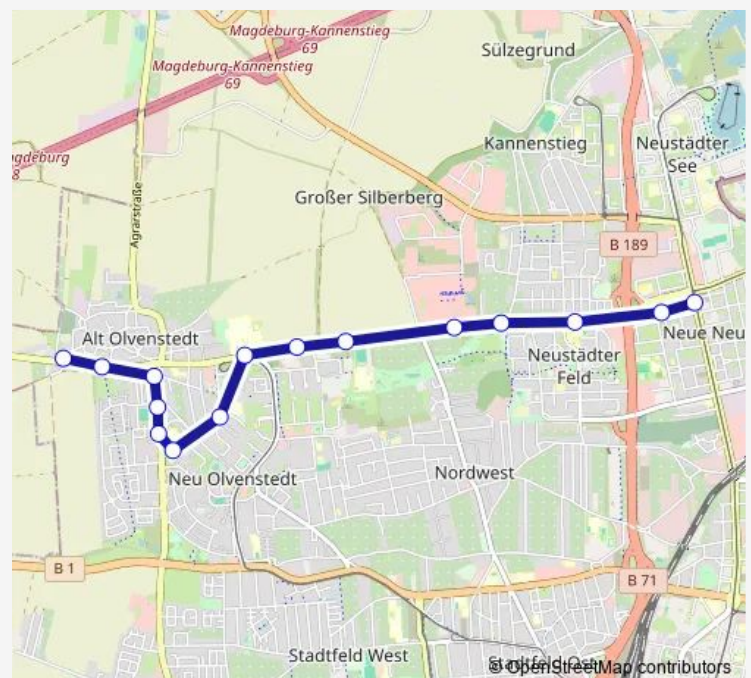

Monday 04:22-23:02

Tuesday 04:22-23:02

Wednesday 04:22-23:02

Thursday 04:22-23:02

Friday 04:22-23:02

Saturday 04:26-23:02

Sunday 05:06-23:02

Route info

Direction: Magdeburg, Alt-Olvenstedt,
Stephan-Schütze-Platz

Stops: 15

Trip Duration: 0 hour 18 min

Direction

Magdeburg, Olvenstedt, Klusweg — Magdeburg, Kastanienstr.

14 stops

[Open route schedule](#)

Magdeburg, Olvenstedt, Klusweg

Magdeburg, Olvenstedt, Poststr.

Magdeburg, Am Sportplatz

Magdeburg, Reiterweg

Magdeburg, Olvenstedter Grund

Magdeburg, St.-Josef-Str.

Magdeburg, Klinikum Olvenstedt

Magdeburg, Hans-Grade-Str.

Magdeburg, Albert-Einstein-Gymnasium