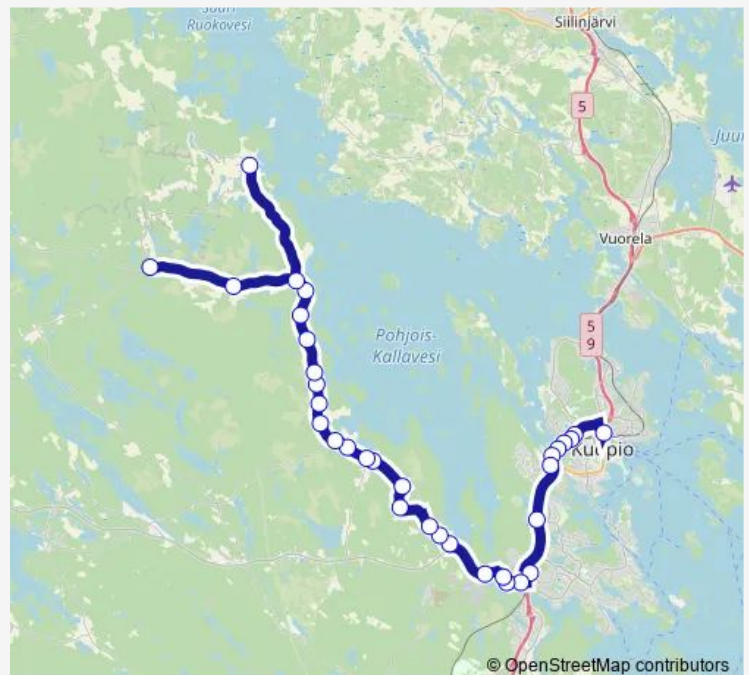

### Route info

Direction: Niemisjärvi,E

Stops: 36

Trip Duration: 1 hour 11 min

71 — Kuopio-Hirvilahti

Haminalahti th I

Haminamäentie I

Tiittolantie E