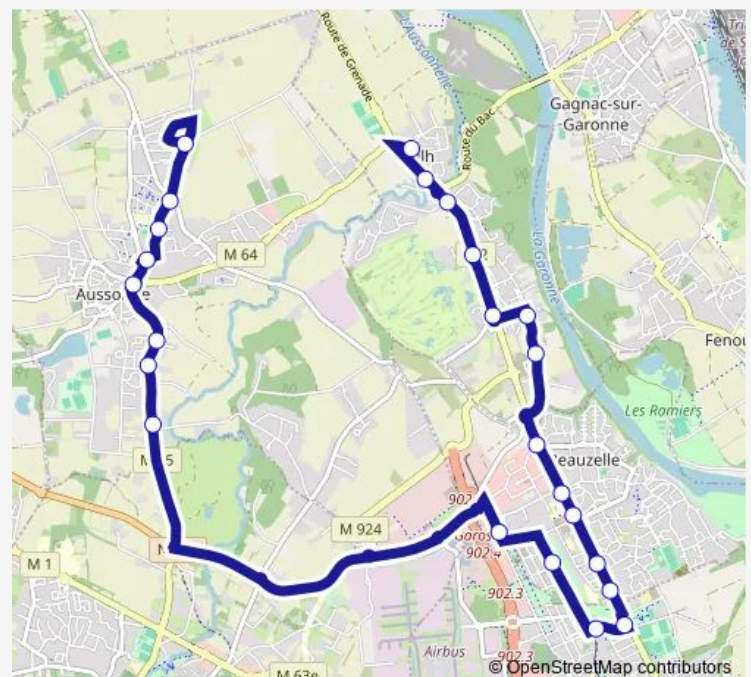

Saturday —

Sunday —

Route info

Direction: Seilh Mairie

Stops: 24

Trip Duration: 0 hour 36 min

71 — Seilh Mairie / Aussonne Agassines

Collège d'Aussonne

Vignes

Aussonne Agassines

Direction

Aussonne Agassines — Seilh Mairie

24 stops

[Open route schedule](#)

Aussonne Agassines

Vignes

Monday 06:05-20:15

Tuesday 06:05-20:15

Wednesday 06:05-20:15

Thursday 06:05-20:15

Friday 06:05-20:15

Saturday —

Sunday —

Route info