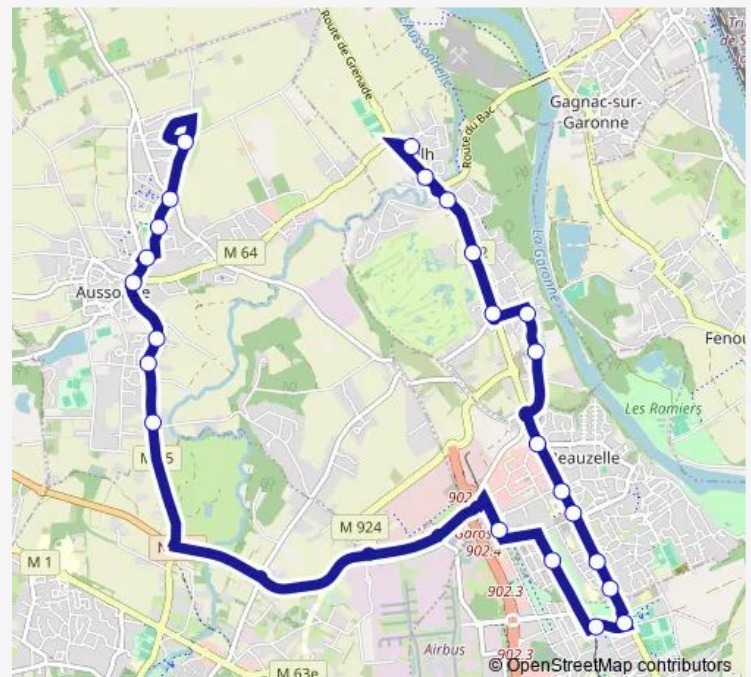

### Route schedule

Seilh Mairie — Aussonne Agassines

Monday 06:00-20:15

Tuesday 06:00-20:15

Wednesday 06:00-20:15

Thursday 06:00-20:15

Friday 06:00-20:15

Saturday —

### Route info

Direction: Seilh Mairie

Stops: 24

Trip Duration: 0 hour 39 min

71 — Seilh Mairie / Aussonne Agassines

Collège d'Aussonne

Vignes

Aussonne Agassines