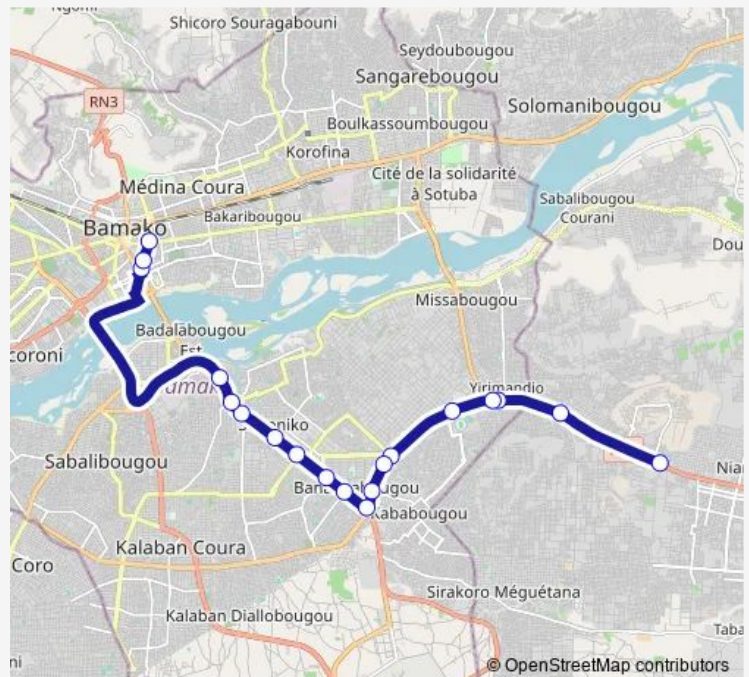

Bus 71 Sotrama 71 : Worocourou ⇄ Yirimadjo

[Go to website](#)

Direction

Wourcourou — Poste Koura

18 stops

[Open route schedule](#)

Wourcourou

Arrêt Kalaban Aci

Attbougou Sirafara

Virage Attbougou

Arrêt Sotrama Bollé

Arrêt Sotrama et Taxi

Terrain du 26 Mars

Arrêt Hopital

Lavage

Poste Koura

Route schedule

Wourcourou — Poste Koura

Monday 09:03

Tuesday 09:03

Wednesday 09:03

Thursday 09:03

Friday 09:03

Saturday 09:03

Sunday 09:03

Route info

Direction: Wourcourou

Stops: 18

Trip Duration: 1 hour 15 min

71 — Sotrama 71 : Worocourou ⇄ Yirimadjo

Direction

Quincaillerie Niamana 2019 — Artisanat