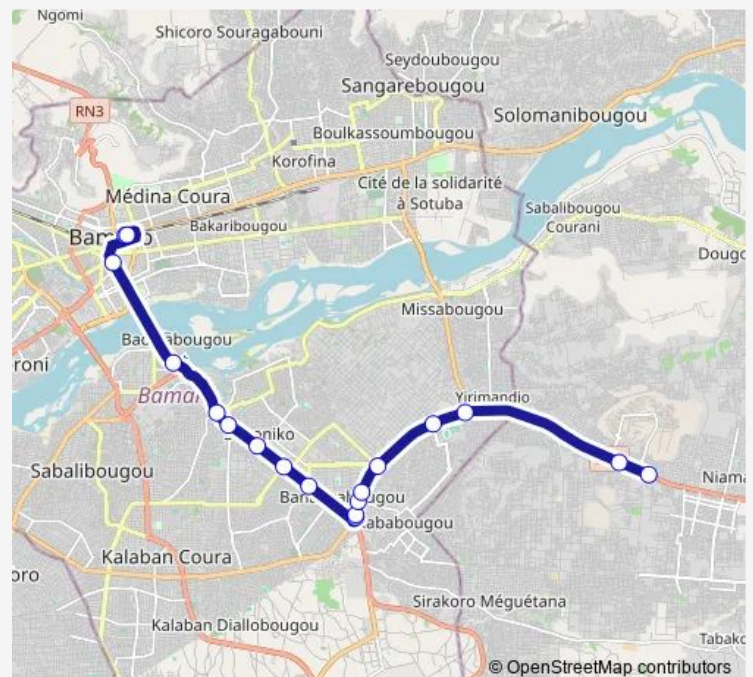

Saturday 08:14

Sunday 08:14

Route info

Direction: Quincaillerie Niamana 2019

Stops: 19

Trip Duration: 1 hour 14 min

71 — Sotrama 71 : Worocourou ⇌ Yirimadjo

Direction

Wourcourou — Poste Koura

18 stops

[Open route schedule](#)

Wourcourou

Arrêt Kalaban Aci

Cathédrale

Nadine

Daoudabougou Sirafara

Niamokoro Sirafa

Cscom Sogoniko

Auto Gare

IJA Sirafara

Tour de l'Afrique

Attbougou Sirafara

Virage Attbougou

Arrêt Sotrama Bollé

Tuesday 09:03

Wednesday 09:03

Thursday 09:03

Friday 09:03

Saturday 09:03

Sunday 09:03

Route info

Direction: Wourcourou