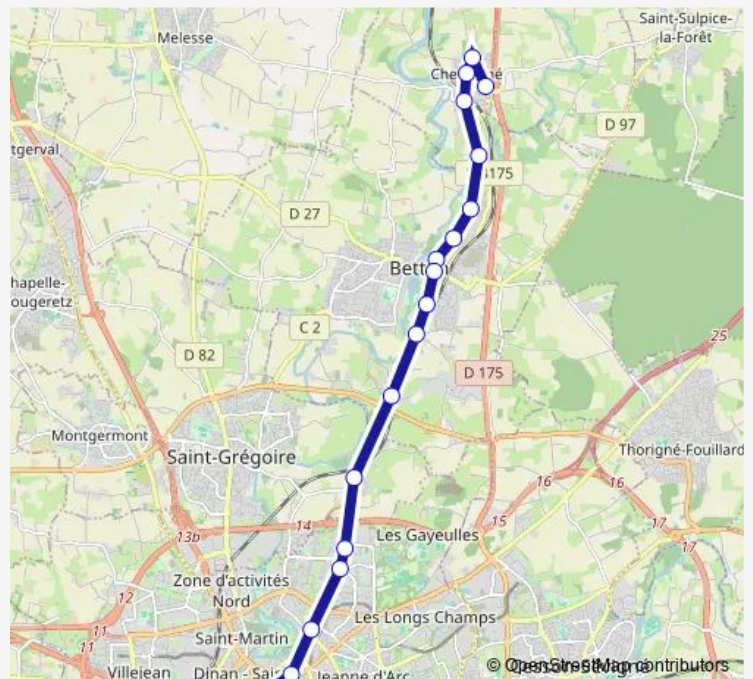

Bus 71 Chevaigné (Pommiers) <> Rennes (Place Hoche)

[Go to website](#)

**Direction**

Pommiers — Place Hoche

18 stops

[Open route schedule](#)

- Pommiers
- Fonderies
- Chevaigné Mairie
- Chevaigné Gare
- Chopinais
- Gentilhommière
- J. Sébastien Bach
- Mozart
- Betton Centre
- Betton Rue de Rennes
- Enseigne Abbaye
- Betton Vallée
- Maison Blanche
- Saint-Laurent
- Hôtel de Région
- Volney
- Fac de Droit
- Place Hoche

Route schedule

Pommiers — Place Hoche

Monday	06:35-19:05
Tuesday	06:35-19:05
Wednesday	06:35-19:05
Thursday	06:35-19:05
Friday	06:35-19:05
Saturday	—
Sunday	—

Route info

Direction: Pommiers

Stops: 18

Trip Duration: 0 hour 35 min

## Direction

Place Hoche — Pommiers

19 stops

[Open route schedule](#)

Place Hoche

Rectorat

Jules Ferry

Volney

## Route schedule

Place Hoche — Pommiers

Monday 06:35-19:45

Tuesday 06:35-19:45

Wednesday 06:35-19:45

Thursday 06:35-19:45

Friday 06:35-19:45

Saturday —