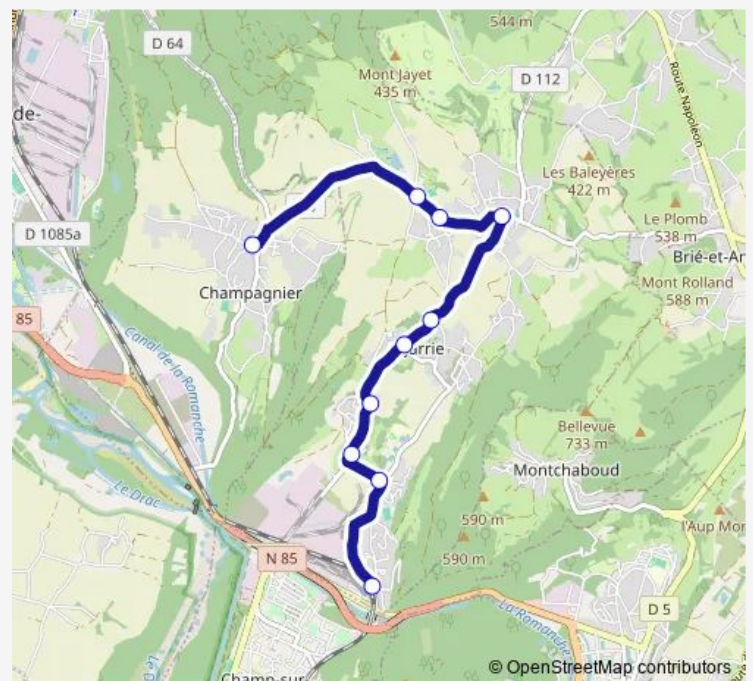

Jarrie, Les Thévenets

Jarrie, Les Simianes

Jarrie, Les Chaberts

Jarrie, Maupertuis

Jarrie, Les Charbonnaux

Jarrie, Le Vernet Croix

Jarrie, André Malraux

Jarrie, Jarrie Gare

Route schedule

Champagnier, Place du Laca — Jarrie, Jarrie Gare

Monday 07:02-08:06

Tuesday 07:02-08:06

Wednesday 07:02-08:06

Thursday 07:02-08:06

Friday 07:02-08:06

Saturday —

Sunday —

Route info

Direction: Champagnier, Place du Laca

Stops: 10

Trip Duration: 0 hour 13 min

71 — Champagnier Place du Laca / Jarrie Gare

Direction

Jarrie, Jarrie Gare — Champagnier, Place du Laca

Wednesday 16:26-18:33

Thursday 16:26-18:33

Friday 16:26-18:33

Saturday —

Sunday —

Route info

Direction: Jarrie, Jarrie Gare

Stops: 10