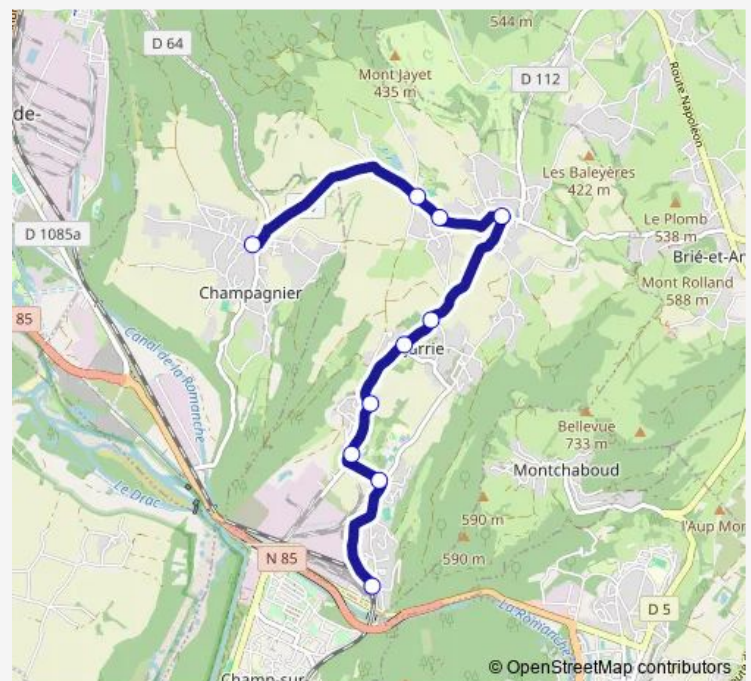

Route schedule

Champagnier, Place du Laca — Jarrie, Jarrie Gare

Monday 07:02-08:06

Tuesday 07:02-08:06

Wednesday 07:02-08:06

Thursday 07:02-08:06

Friday 07:02-08:06

Saturday —

Sunday —

Route info

Direction: Champagnier, Place du Laca

Stops: 10

Trip Duration: 0 hour 13 min

71 — Champagnier Place du Laca / Jarrie Gare

Direction

Jarrie, Jarrie Gare — Champagnier, Place du Laca

10 stops

[Open route schedule](#)

Jarrie, Jarrie Gare

Jarrie, André Malraux

Jarrie, Le Vernet Croix

Jarrie, Les Charbonnaux

Jarrie, Maupertuis

Jarrie, Les Chaberts

Wednesday 16:26-18:33

Thursday 16:26-18:33

Friday 16:26-18:33

Saturday —

Sunday —

Route info

Direction: Jarrie, Jarrie Gare

Stops: 10