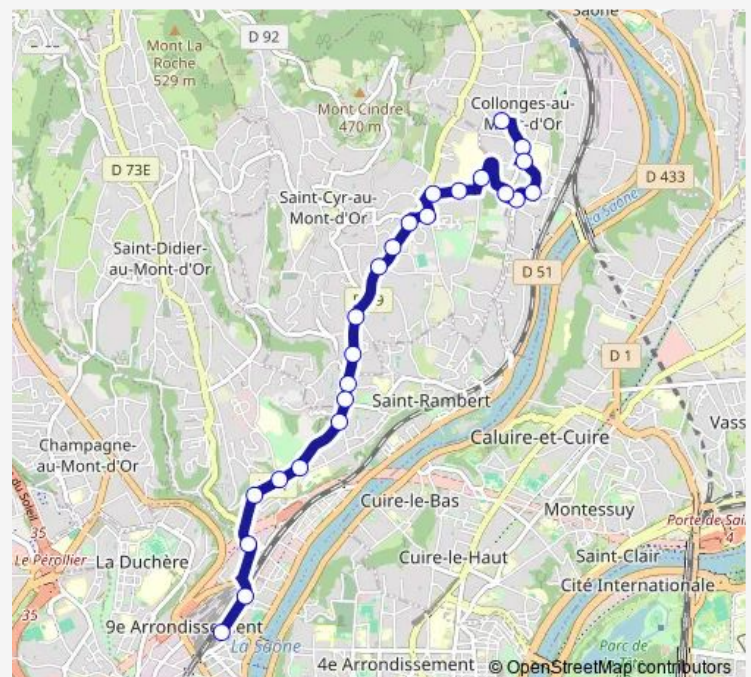

### Direction

Ecoles de Collonges — Gare de Vaise-G.Collomb

24 stops

[Open route schedule](#)

- Ecoles de Collonges
- Grand Port
- Notre Dame du Grand Port
- César Paulet
- Trèves Pâques
- Ampère
- Centre Psychothérapique
- Jean Baptiste Perret
- La Baticolière
- La Chaux Ecole Champlong
- Serpoly
- Les Combes de St Cyr
- Nervieux
- Les Ormes
- Hameau des Cèdres
- Fayolle
- Grand Champ
- Louis Bouquet
- Lycée Jean Perrin
- Val Rosay
- Bifurcation du Rosay

### Route schedule

Ecoles de Collonges — Gare de Vaise-G.Collomb

Monday	06:27-22:01
Tuesday	06:27-22:01
Wednesday	06:27-22:01
Thursday	06:27-22:01
Friday	06:27-22:01
Saturday	06:29-22:00
Sunday	06:29-21:59

### Route info

Direction: Ecoles de Collonges

Stops: 24

Trip Duration: 0 hour 18 min

71 — Gare de Vaise-G.Collomb -> Ecoles de Collonges

Rochecardon

La Voûte

Gare de Vaise-G.Collomb

## Direction

Gare de Vaise-G.Collomb — Ecoles de Collonges

20 stops

[Open route schedule](#)

Gare de Vaise-G.Collomb

La Voûte

Rochecardon

Bifurcation du Rosay