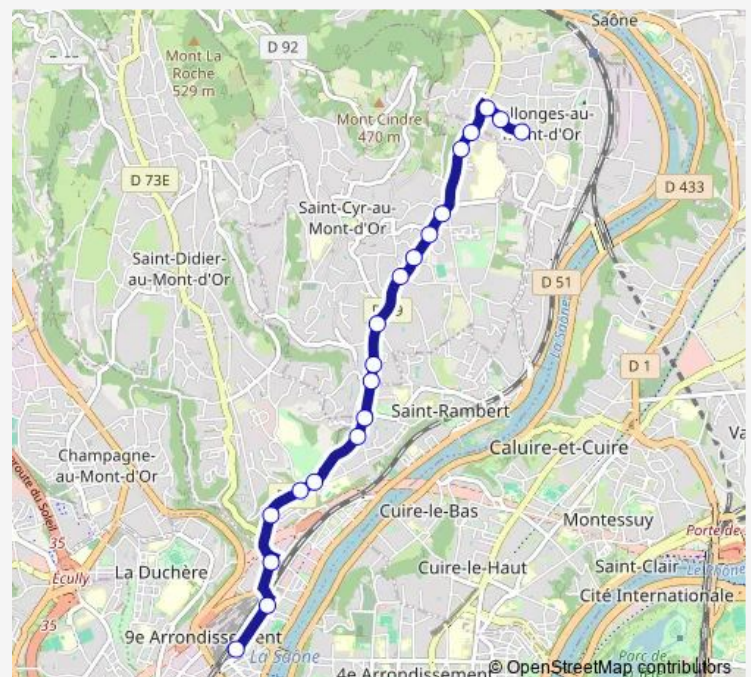

### Direction

Ecoles de Collonges — Gare de Vaise-G.Collomb

24 stops

[Open route schedule](#)

- Ecoles de Collonges
- Grand Port
- Notre Dame du Grand Port
- César Paulet
- Trèves Pâques
- Ampère
- Centre Psychothérapique
- Jean Baptiste Perret
- La Baticolière
- La Chaux Ecole Champlong
- Serpoly
- Les Combes de St Cyr
- Nervieux
- Les Ormes
- Hameau des Cèdres
- Fayolle
- Grand Champ
- Louis Bouquet
- Lycée Jean Perrin
- Val Rosay
- Bifurcation du Rosay

### Route schedule

Ecoles de Collonges — Gare de Vaise-G.Collomb

Monday	06:27-22:01
Tuesday	06:27-22:01
Wednesday	06:27-22:01
Thursday	06:27-22:01
Friday	06:27-22:01
Saturday	06:29-22:00
Sunday	06:29-21:59

### Route info

Direction: Ecoles de Collonges

Stops: 24

Trip Duration: 0 hour 19 min

71 — Gare de Vaise-G.Collomb -> Ecoles de Collonges

Rochecardon

La Voûte

Gare de Vaise-G.Collomb

## Direction

Gare de Vaise-G.Collomb — Ecoles de Collonges

20 stops

[Open route schedule](#)

Gare de Vaise-G.Collomb

La Voûte

Rochecardon

Bifurcation du Rosay