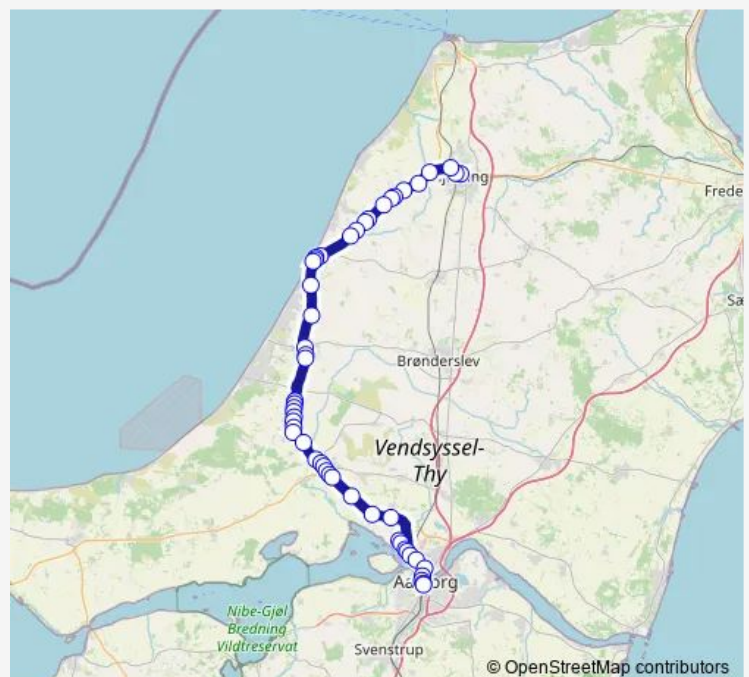

Aalborg Lufthavn (Lufthavnsvej / Nørresundby)

Flyvestationen (Thistedvej / Vadum)

Vejlen (Thisted Landevej / Aalborg Kommune)

Haldagervej (Thistedvej / Jammerbugt Kommune)

VUC Jammerbugt (Teknologiparken / Aabybro Syd)

Route schedule

Aalborg St. (Perron C6) — Hjørring St.

Monday	05:55-16:50
Tuesday	05:55-16:50
Wednesday	05:55-16:50
Thursday	05:55-16:50
Friday	05:55-16:50
Saturday	09:13-22:05
Sunday	09:13-22:05

Route info

Direction: Aalborg St. (Perron C6)

Stops: 49

Trip Duration: 1 hour 41 min

71

BusMaps

Jetsmark Idrætscenter (Bredgade / Jammerbugt Kom.)

Industrivej (Bredgade / Pandrup)

Pandrup Plejecenter (Bredgade / Pandrup)