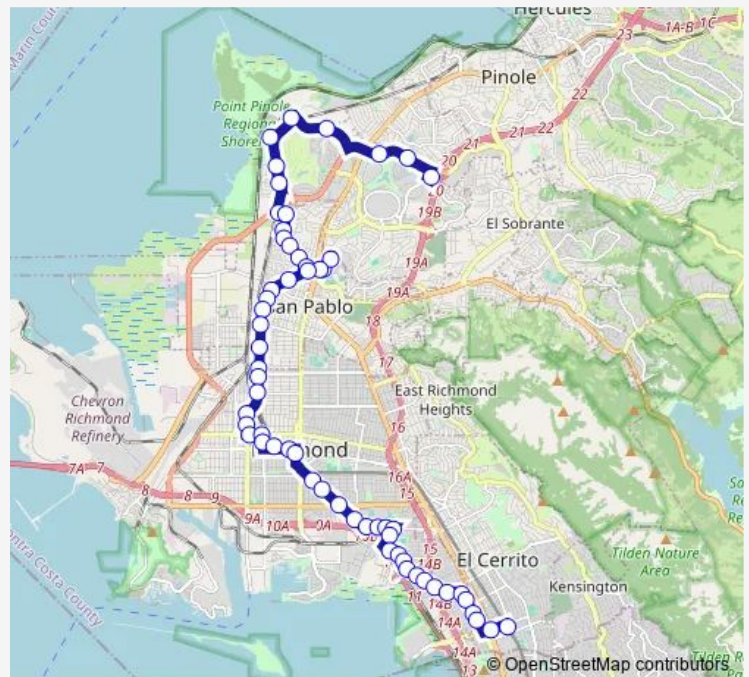

Route schedule

El Cerrito Plaza Bart — Richmond Pkwy Transit Center (Park & Ride)

Monday	06:25-20:24
Tuesday	06:25-20:24
Wednesday	06:25-20:24
Thursday	06:25-20:24
Friday	06:25-20:24
Saturday	06:40-20:40
Sunday	06:40-20:40

Route info

Direction: El Cerrito Plaza Bart

Stops: 60

Trip Duration: 1 hour 0 min

71 — Parchester - Rumrill - Carlson

Carlson Blvd & S 37th St

Carlson Blvd & Cutting Blvd

Carlson Blvd & Pullman Av

Carlson Blvd & Center Av

Macdonald Av & 23rd St

Macdonald Av & 21st St

Richmond Bart

Marina Way & Macdonald Av

Barrett Av & 13th St

Harbour Way & Barrett Av

Harbour Way & Roosevelt Av

Sunday 06:25-20:25

Route info

Direction: Richmond Pkwy Transit Center (Park & Ride)

Stops: 59

Trip Duration: 0 hour 54 min

Rumrill Blvd & Chesley Av

Rumrill Blvd & Sanford Av

13th St & Dunn Av