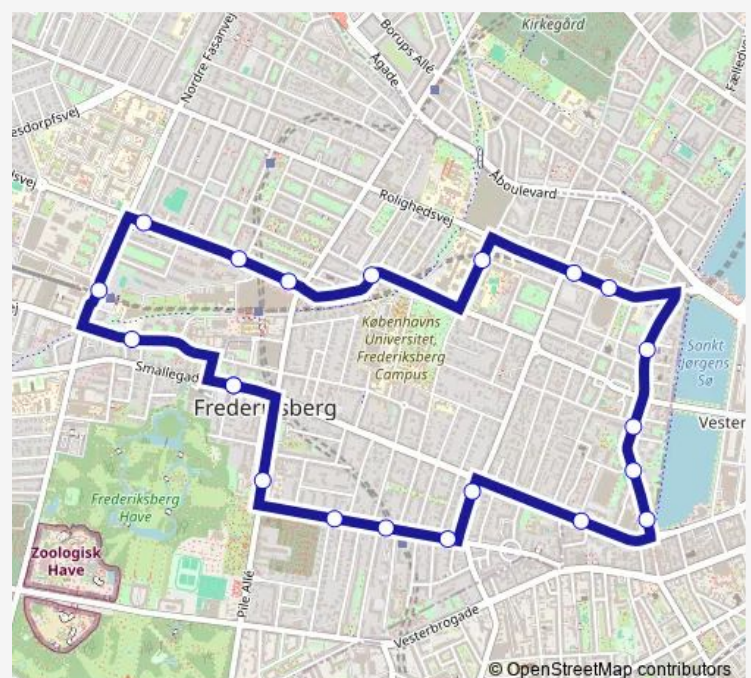

Direction

Frederiksberg Rådhus (Smallegade) — Frederiksberg Rådhus (Smallegade)

21 stops

[Open route schedule](#)

Frederiksberg Rådhus (Smallegade)

Solvej (Howitzvej)

Nordre Fasanvej (Stæhr Johansens Vej)

Frederiksberg Hospital (Nylandsvej)

Nylandsvej Skole (Nylandsvej)

Frederiksberg St. (Nylandsvej)

Dr. Abildgaards Allé (Hostrupsvej)

Bülowsshallen (Bülowsvej)

H.C. Ørsteds Vej (Rosenørns Allé)

Forum St. (Rosenørns Allé)

Sankt Markus Alle (Vodroffsvej)

Niels Ebbesens Vej (Vodroffsvej)

Vodroffs Tværgade (Vodroffsvej)

Det Ny Teater (Vodroffsvej)

Værnedamsvej (Gammel Kongevej)

Gammel Kongevej (Alhambravej)

Kingosgade (Frederiksberg Allé)

Frederiksberg Allé St. (Frederiksberg Allé)

Frydendalsvej (Frederiksberg Allé)

Frederiksberg Runddel (Allegade)

Frederiksberg Rådhus (Smallegade)

Route schedule

Frederiksberg Rådhus (Smallegade) — Frederiksberg Rådhus (Smallegade)

Monday 09:00-16:30

Tuesday 09:00-16:30

Wednesday 09:00-16:30

Thursday 09:00-16:30

Friday 09:00-16:30

Saturday 10:00-13:30

Sunday 10:00-13:30

Route info

Direction: Frederiksberg Rådhus (Smallegade)

Stops: 21

Trip Duration: 0 hour 28 min