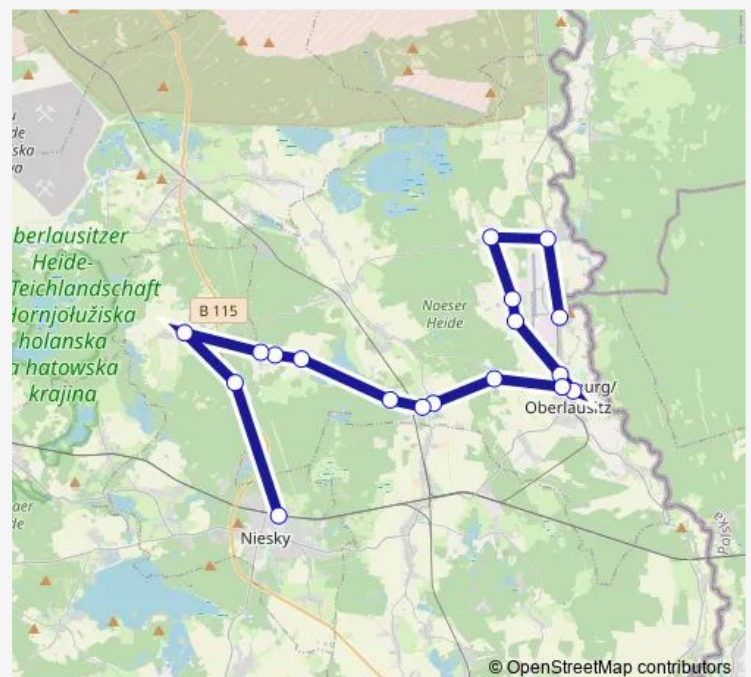

Trebus Denkmal

Trebus An der Feuerwehr

Trebus Neulänge

Kosel Buswendeplatz

Kosel Sandschänke

Niesky Bahnhof

Route schedule

Rothenburg (OL) Hochschule — Niesky Bahnhof

Monday 04:51-17:06

Tuesday 04:51-17:06

Wednesday 04:51-17:06

Thursday 04:51-17:06

Friday 04:51-17:06

Saturday —

Sunday —

Route info

Direction: Rothenburg (OL) Hochschule

Stops: 18

Trip Duration: 0 hour 58 min

© OpenStreetMap contributors

Direction

Niesky Bahnhof — Rothenburg (OL) Hochschule

18 stops

[Open route schedule](#)