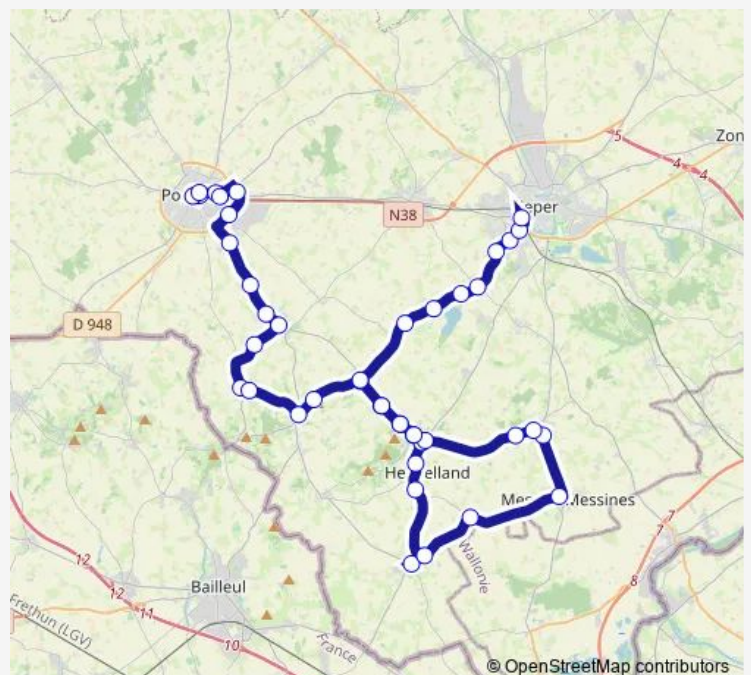

### Direction

Poperinge Markt Vroonhof — Ieper Station perron 5

43 stops

[Open route schedule](#)

Poperinge Markt Vroonhof

Poperinge Hondstraat

Poperinge Markt

Poperinge Zwembad

### Route schedule

Poperinge Markt Vroonhof — Ieper Station perron 5

Monday 06:26-19:00

Tuesday 06:26-19:00

Wednesday 06:26-19:00

Thursday 06:26-19:00

Friday 06:26-19:00

Saturday —

### Route info

Direction: Poperinge Markt Vroonhof

Stops: 43

Trip Duration: 1 hour 14 min

Kemmel De Linde

Dranouter Hooghof

Nieuwkerke Dorp

Nieuwkerke De Trompe

## Route schedule

Poperinge Markt Vroonhof — Ieper Station perron 5

Monday 06:26-19:00

Tuesday 06:26-19:00

Wednesday 06:26-19:00

Thursday 06:26-19:00

Friday 06:26-18:55

Saturday —