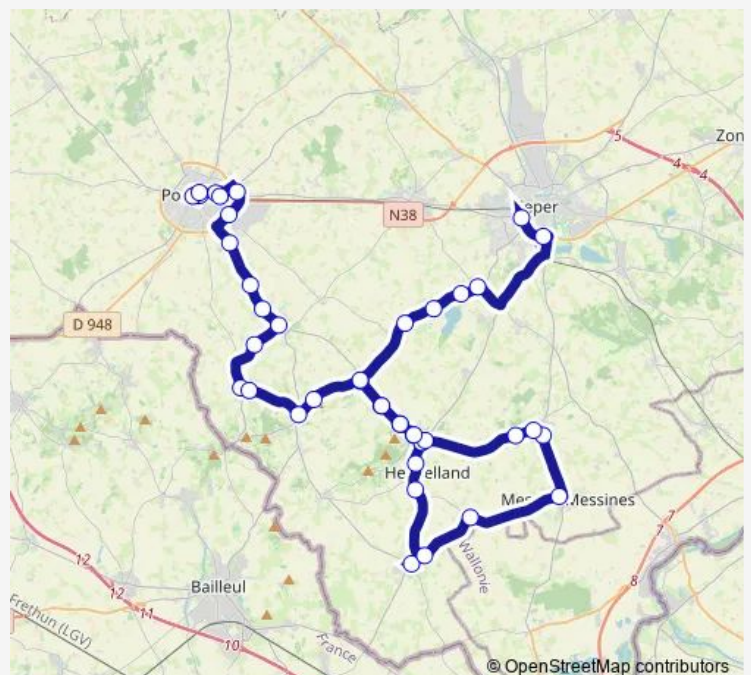

Kemmel Pingelaarstraat

Kemmel Dorp

Kemmel Polka

Route schedule

Poperinge Markt Vroonhof — Ieper Station perron 5

Monday 06:52-17:52

Tuesday 06:52-17:52

Wednesday —

Thursday 06:52-17:52

Friday 06:52-17:52

Saturday —

Sunday —

Route info

Direction: Poperinge Markt Vroonhof

Stops: 41

Trip Duration: 1 hour 15 min

Kemmel De Linde

Dranouter Hooghof

Nieuwkerke Dorp

Nieuwkerke De Trompe

Wulvergem Dorp

Mesen Peace Village

Wijtschate Staaniizer

Wijtschate Dorp