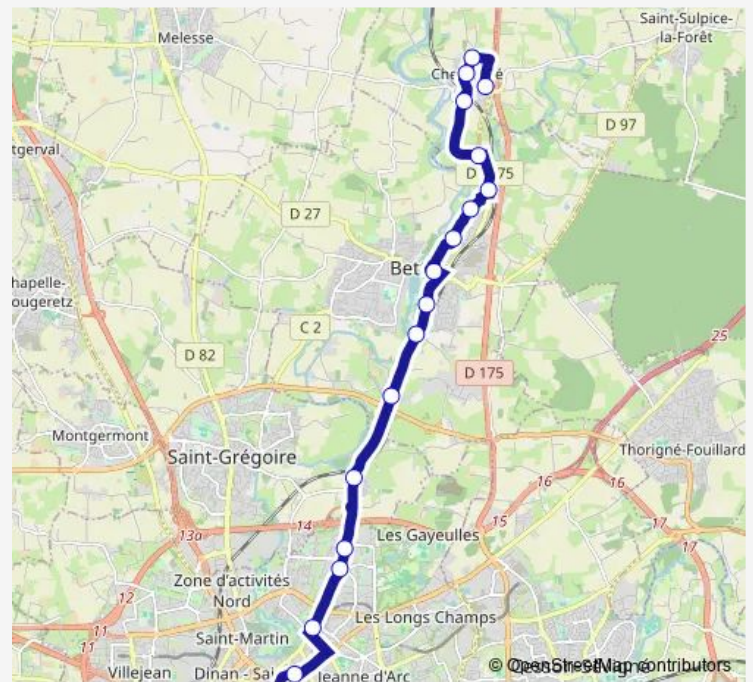

Chevaigné Mairie

Chevaigné Gare

Chopinais

Basse Robinais

Gentilhommière

J. Sébastien Bach

Betton Centre

Betton Rue de Rennes

Route schedule

Pommiers — Place Hoche

Monday 06:35-19:15

Tuesday 06:35-19:15

Wednesday 06:35-19:15

Thursday 06:35-19:15

Friday 06:35-19:15

Saturday —

Sunday —

Route info

Direction: Pommiers

Stops: 18

Trip Duration: 0 hour 37 min

71 — Chevaigné (Pommiers) <> Rennes (Place Hoche)

Direction

Place Hoche — Pommiers

19 stops

[Open route schedule](#)

Place Hoche

Rectorat

Jules Ferry

Gros Chêne

Hôtel de Région

Saint-Laurent