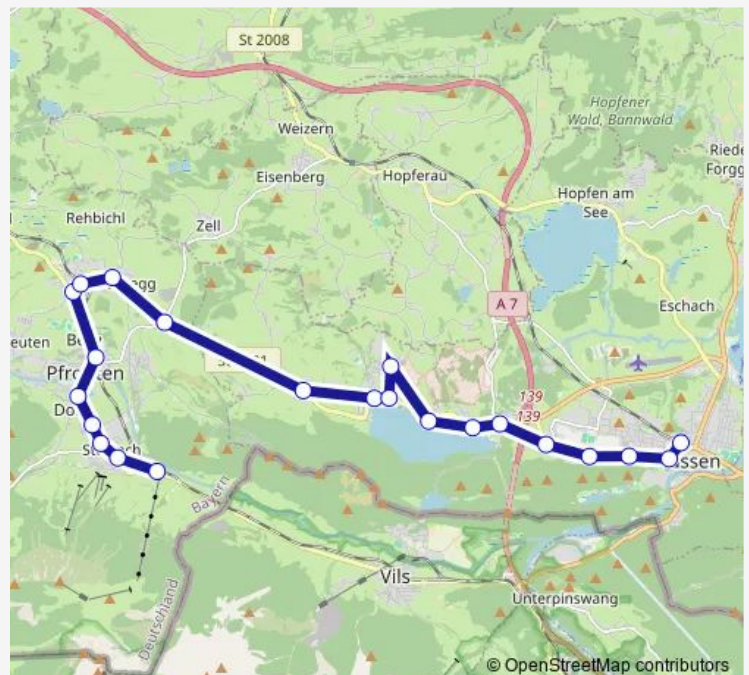

Bus 71

[Go to website](#)

Direction

Füssen — Pfr.-Steinach, Breitenbergbahn

23 stops

[Open route schedule](#)

- Füssen
- Füssen, Gymnasium
- Moos, Geometerweg
- Moos
- Weißensee, Kirche
- Weißensee, See
- Weißensee, Oberkirch
- Wiedmar, Staatsstr.
- Pfr.-Meilingen, Kreisverkehr
- Pfronten-Kreuzegg
- Pfronten-Weißbach
- Pfr.-Weißbach, Rölfleuter Weg
- Pfr.-Rölfleuten, Im Lus
- Pfr.-Rölfleuten, P.-Heel-Str.
- Pfronten-Ried, Fachkl. Allgäu
- Pfronten-Ried, Kurpark/Eish.
- Pfronten-Ried, Haus des Gastes
- Pfronten-Ried
- Pfronten-Dorf
- Pfronten-Ösch, Kapelle
- Pfronten-Steinach, Fa. Maho

Route schedule

Füssen — Pfr.-Steinach, Breitenbergbahn

| | |
|-----------|-------------|
| Monday | 13:00-17:35 |
| Tuesday | 13:00-17:35 |
| Wednesday | 13:00-17:35 |
| Thursday | 13:00-17:35 |
| Friday | 13:00-17:35 |
| Saturday | 17:35 |
| Sunday | — |

Route info

Direction: Füssen

Stops: 23

Trip Duration: 0 hour 50 min

71

BusMaps

Pfronten-Steinach, Kirche

Pfr.-Steinach, Breitenbergbahn