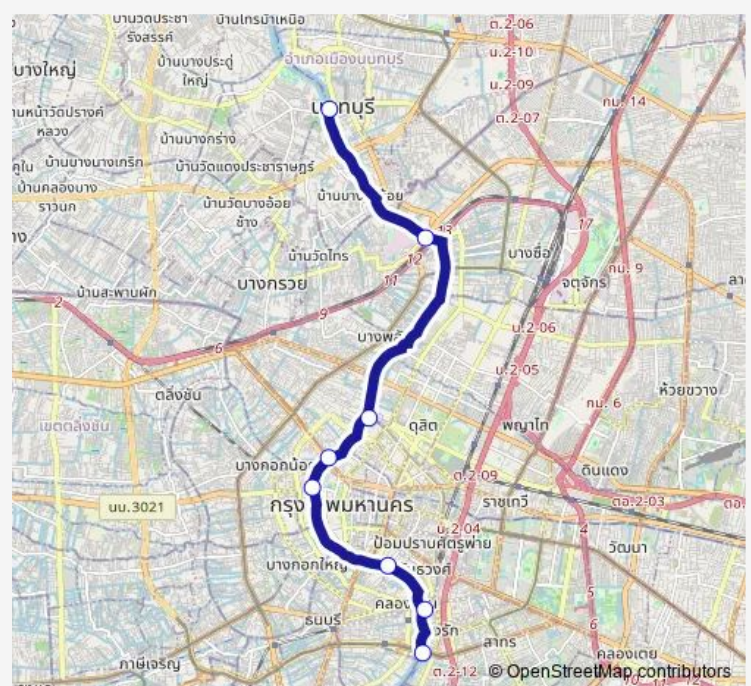

### Direction

ท่านนทบุรี;Nonthaburi Pier — ท่าเรือสาทร;Sathon (Taksin) Pier

8 stops

[Open route schedule](#)

ท่านนทบุรี;Nonthaburi Pier

ท่าเรือสะพานพระราม 7;Rama 7 Bridge Pier

ท่าเรือเทเวศน์;Thewej Pier

ท่าเรือพระปิ่นเกล้า;Phra Pin Klao Bridge Pier

ท่าเรือพรานนก (วังหลัง);Wang Lang Pier

ท่าเรือราชวงศ์;Rajchawongse Pier

ท่าเรือสี่พระยา;Si Phraya Pier

ท่าเรือสาทร;Sathon (Taksin) Pier

### Route schedule

ท่านนทบุรี;Nonthaburi Pier — ท่าเรือสาทร;Sathon (Taksin) Pier

Monday 00:00

Tuesday 00:00

Wednesday 00:00

Thursday 00:00

Friday 00:00

Saturday —

### Route info

Direction: ท่านนทบุรี;Nonthaburi Pier

Stops: 8

Trip Duration: 1 hour 6 min

■ เรือด่วนธงเหลือง — เรือด่วนธงเหลือง;Yellow line