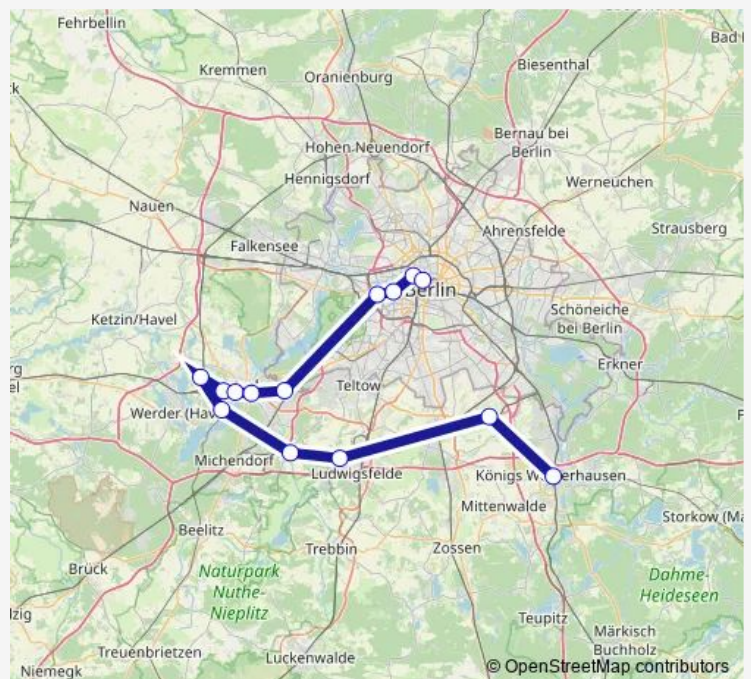

S+U Friedrichstr. Bhf (Berlin)

Route schedule

S Königs Wusterhausen Bhf — S+U Friedrichstr. Bhf (Berlin)

Monday 07:09

Tuesday 07:09

Wednesday 07:09

Thursday 07:09

Friday 07:09

Saturday —

Sunday —

Route info

Direction: S Königs Wusterhausen Bhf

Stops: 13

Trip Duration: 1 hour 43 min

Direction

S Königs Wusterhausen Bhf — S Potsdam Hauptbahnhof

9 stops

[Open route schedule](#)

S Königs Wusterhausen Bhf

Flughafen Ber

Ludwigsfelde, Struveshof Bhf

Saarmund, Bahnhof

Potsdam, Pirschheide Bhf

Potsdam, Golm Bhf