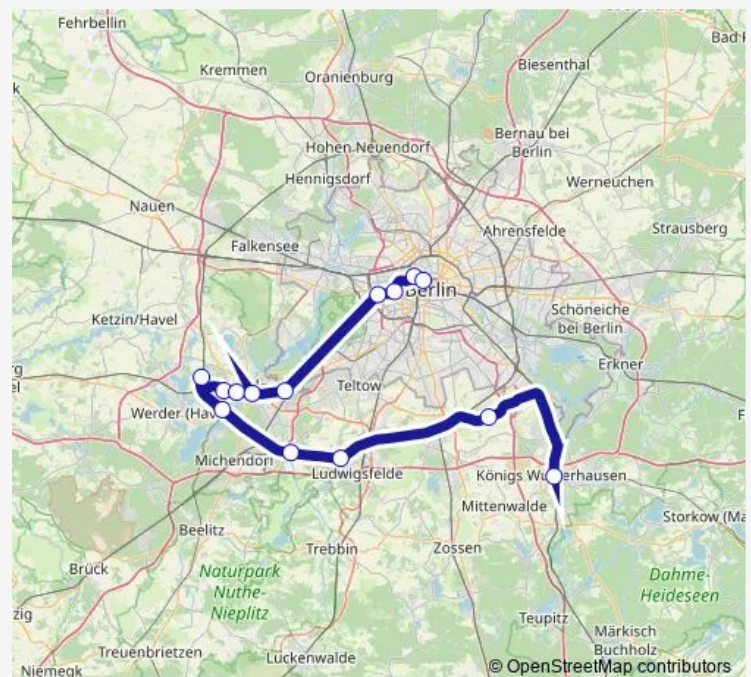

S Wannsee Bhf (Berlin)

S+U Zoologischer Garten Bhf (Berlin)

S+U Friedrichstr. Bhf (Berlin)

Route schedule

S Königs Wusterhausen Bhf — S+U Friedrichstr. Bhf (Berlin)

Monday 07:09

Tuesday 07:09

Wednesday 07:09

Thursday 07:09

Friday 07:09

Saturday —

Sunday —

Route info

Direction: S Königs Wusterhausen Bhf

Stops: 13

Trip Duration: 1 hour 43 min

■ RB22

BusMaps

Direction

S Königs Wusterhausen Bhf — S Potsdam Hauptbahnhof

9 stops

[Open route schedule](#)

S Königs Wusterhausen Bhf

Flughafen Ber