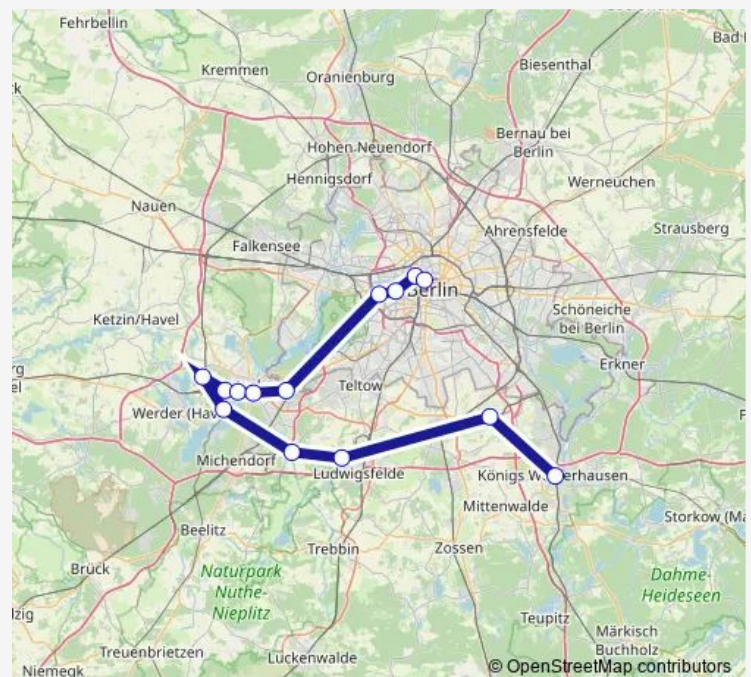

Potsdam, Pirschheide Bhf

Saarmund, Bahnhof

Ludwigsfelde, Struveshof Bhf

Flughafen Ber

S Königs Wusterhausen Bhf

Route schedule

S+U Friedrichstr. Bhf (Berlin) — S Königs Wusterhausen Bhf

Monday 07:06-09:05

Tuesday 07:06-09:05

Wednesday 07:06-09:05

Thursday 07:06-09:05

Friday 07:06-09:05

Saturday —

Sunday —

Route info

Direction: S+U Friedrichstr. Bhf (Berlin)

Stops: 15

Trip Duration: 1 hour 44 min

Direction

S Königs Wusterhausen Bhf — S+U Friedrichstr. Bhf (Berlin)

13 stops

[Open route schedule](#)

S Königs Wusterhausen Bhf

Flughafen Ber