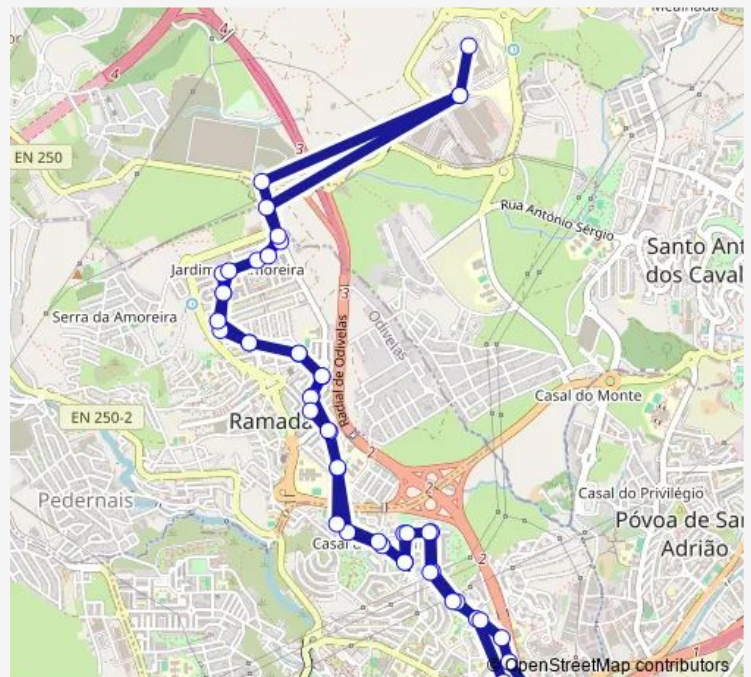

Saturday 06:25-21:35

Sunday 06:50-21:25

Route info

Direction: Odivelas (Metro)

Stops: 49

Trip Duration: 0 hour 44 min

■ 925 - Odivelas (Metro) - circulação

BusMaps