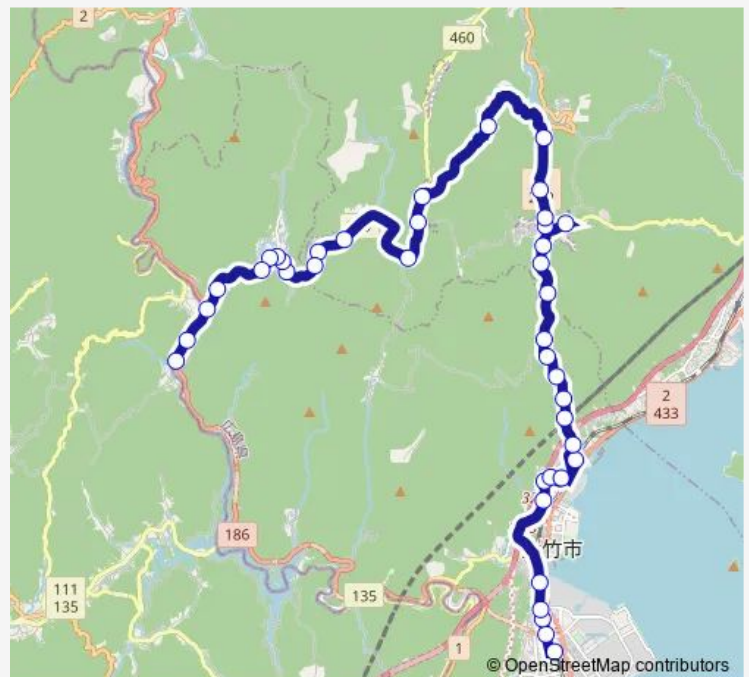

大畑

Route schedule

大竹駅 — 大三郎口

Monday 07:58-18:53

Tuesday 07:58-18:53

Wednesday 07:58-18:53

Thursday 07:58-18:53

Friday 07:58-18:53

Saturday 09:08-18:08

Sunday 09:08-18:08

Route info

Direction: 大竹駅

Stops: 40

Trip Duration: 1 hour 2 min

■ 大竹・栗谷線

中松が原

Route info

Direction: 大三郎口

Stops: 40

Trip Duration: 1 hour 2 min

上大人原

中大人原

大人原

玖波発電所