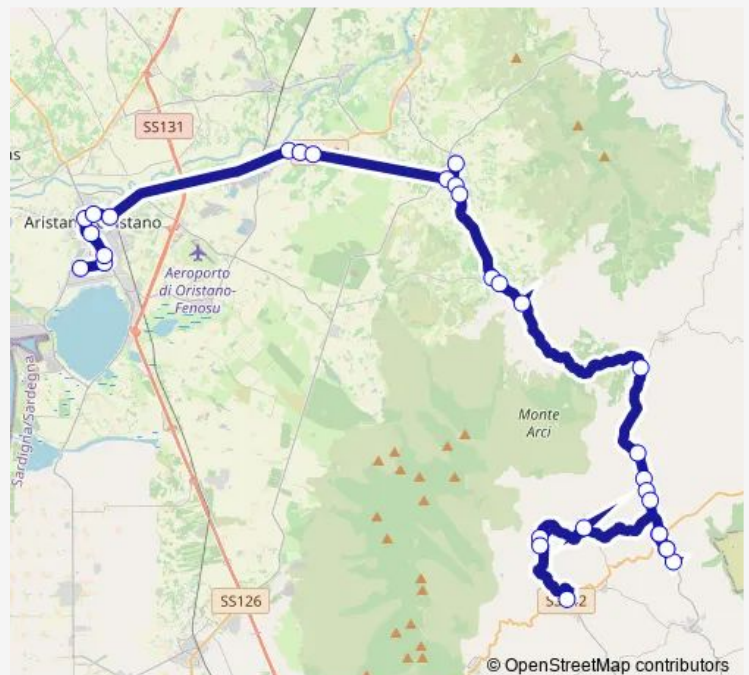

SP 35 KM 22.400

Bivio Mogorella

SP 35 KM 11.800

Villaurbana VIA Vittorio Emanuele 143

Villaurbana VIA Vittorio Emanuele 47

Siamanna VIA Sardegna 116

Siamanna VIA Sardegna 68

Siapiccia

### Route schedule

Ales Corso Gramsci 20 — Oristano Z.I.

Monday	06:40-15:25
Tuesday	06:40-15:25
Wednesday	06:40-15:25
Thursday	06:40-15:25
Friday	06:40-15:25
Saturday	06:40-15:25
Sunday	—

### Route info

Direction: Ales Corso Gramsci 20

Stops: 31

Trip Duration: 1 hour 26 min

Linea 409 — Ales - PAU - Usellus - Villaurbana - Oristano

Simaxis VIA SAN Simaco 301

Simaxis Municipio

Simaxis VIA SAN Simaco 5