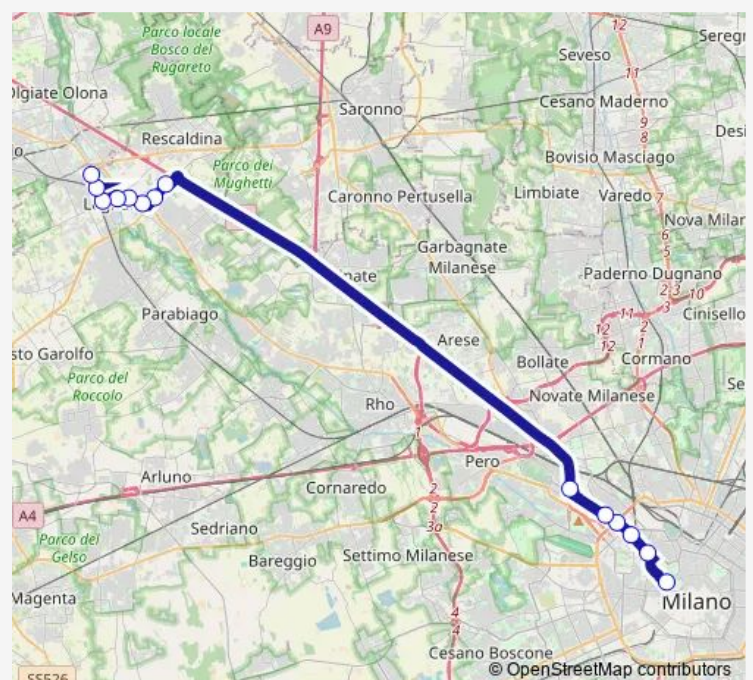

Milano, Firenze

Milano, Certosa/Monteceneri

Milano, Certosa/Accursio

Milano, Del Ghisallo/Ai Laghi

Legnano, Cadorna,Uscita Autostrada

Legnano, Cadorna/Trivulzio

Legnano, Sempione fr. 37,Ospedale

Legnano, Sempione 72,Madonnina

Legnano, Tosi 3

Legnano, Monumento,Stazione Fs

Legnano, Xxix Maggio 102/Mazzini

Legnano, Xxix Maggio 180,S. Martino

Route schedule

Milano, Gadio,Parco Sempione — Legnano, Xxix Maggio 180,S. Martino

Monday 07:15-19:50

Tuesday 07:15-19:50

Wednesday —

Thursday —

Friday —

Saturday —

Sunday —

Route info

Direction: Milano, Gadio,Parco Sempione

Stops: 14

Trip Duration: 0 hour 41 min

■ Z602 — Legnano - Milano via autostrada A8

Direction

Legnano, Pietro Micca 59 — Milano, Jacini, Cadorna

15 stops

[Open route schedule](#)

Legnano, Pietro Micca 59