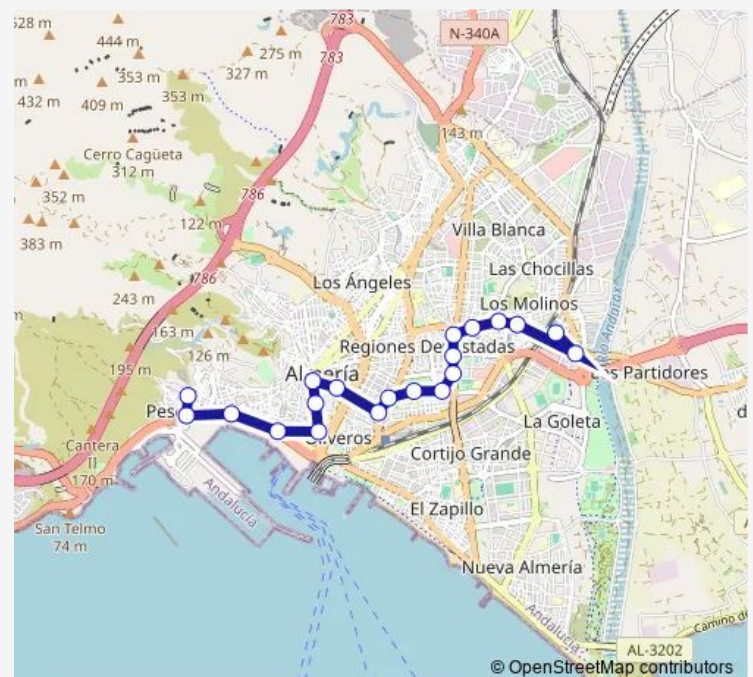

Av.Del Mar 39-AI

Rambla-Oliveros-AI

Rambla-Stella Maris-AI

Rambla-La Salle-AI

Rambla-Obelisco-AI

Plaza Altamira-AI

Dr.Carracido-AI

Blas Infante-AI

Arcipreste De Hita-AI

Av.Mediterraneo-Parque-AI

Av.Del Mediterraneo 244-AI

Av.Del Mediterraneo 290-AI

Granja Escuela-AI

Los Diaz-AI

Plaza De Los Molinos-AI

Poligono La Mezquita-AI

Saturday 07:10-19:20

Sunday 07:45-19:20

Route info

Direction: Plaza De Pescadores-AI

Stops: 22

Trip Duration: 0 hour 33 min

Direction

Tolerancia Parque-AI — Plaza De Pescadores-AI

20 stops

[Open route schedule](#)

Tolerancia Parque-AI

El Ingenio-AI

Molino Rojo-AI

Ctra Nijar 251-AI

Ctra Nijar 119-AI

Jefatura Policia Local-AI