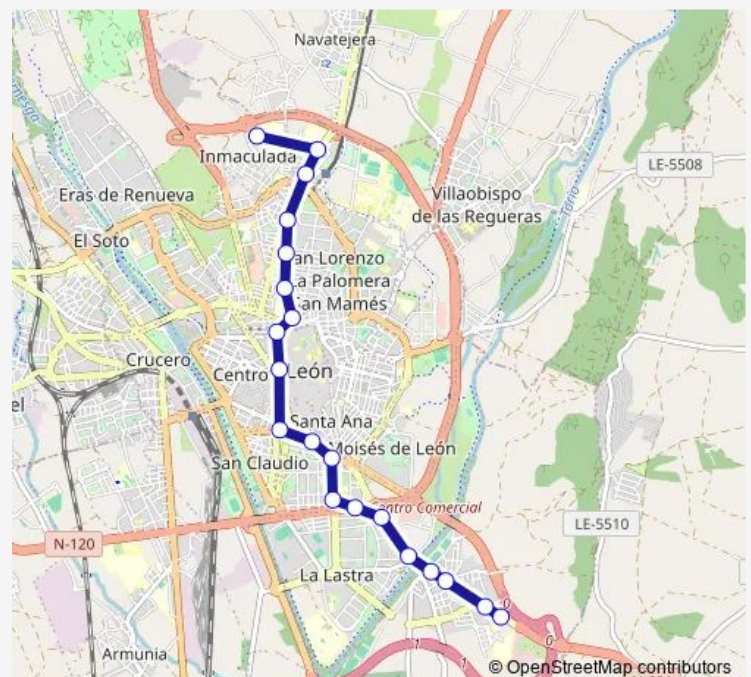

Wednesday 10:00-18:50

Thursday 10:00-18:50

Friday 10:00-18:50

Saturday 10:00-18:50

Sunday 10:00-18:50

Route info

Direction: Av.San Mamés. 107

Stops: 16

Trip Duration: 0 hour 30 min

Direction

Cementerio P.Castro — Av.San Mamés. 107

19 stops

[Open route schedule](#)

Cementerio P.Castro

Av.San Froilán. 63

Av.San Froilán. 6