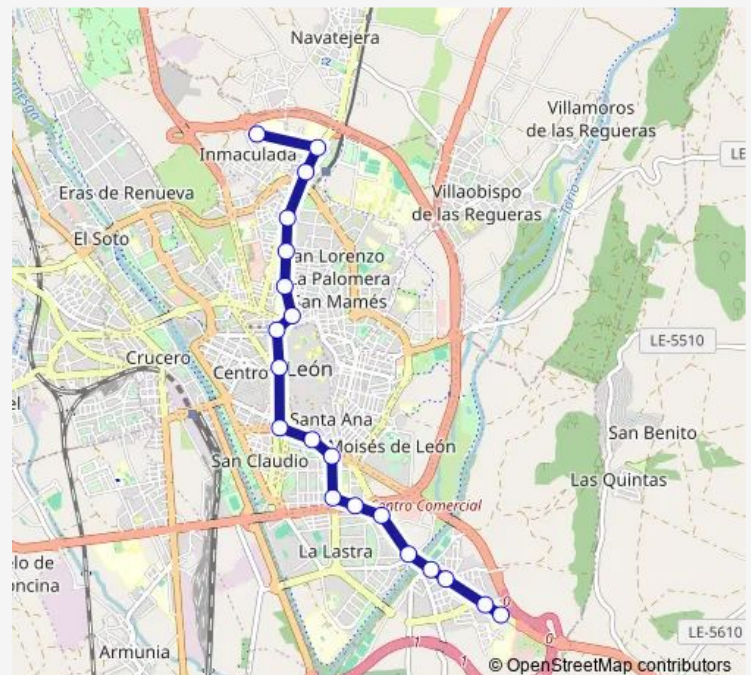

### Direction

Cementerio P.Castro — Complejo Hospitalario de León

23 stops

[Open route schedule](#)

- Cementerio P.Castro
- Av.San Froilán. 63
- Av.San Froilán. 6
- Alcalde Miguel Castaño. 121
- Alcalde Miguel Castaño. 89
- Fernández Ladreda. 10
- Av.José Aguado. C.Salud
- Av.José Aguado. 9
- Alcalde Miguel Castaño. 19
- Independencia (Correos)
- Av.Padre Isla. 2
- Av.Padre Isla. 36
- Av.Padre Isla. 52
- Álvaro López Núñez. 49
- Álvaro López Núñez. 23
- Concha Espina. 6
- Av.Nocedo. 34
- Av.Nocedo. 78
- Av.Nocedo (Párking)
- Av.Nocedo. 96
- Mariano Andrés. 204

### Route schedule

Cementerio P.Castro — Complejo Hospitalario de León

Monday	16:50-17:50
Tuesday	16:50-17:50
Wednesday	16:50-17:50
Thursday	16:50-17:50
Friday	16:50-17:50
Saturday	15:45-16:45
Sunday	16:45-17:45

### Route info

Direction: Cementerio P.Castro

Stops: 23

Trip Duration: 0 hour 30 min

S.Antonio Abad. Entrada

Complejo Hospitalario de León

## Direction

Av.San Mamés. 107 — Cementerio P.Castro

16 stops

[Open route schedule](#)

Av.San Mamés. 107

Av.San Mamés (Jardín)

Av.San Mamés. 5

Ramón Y Cajal. 45