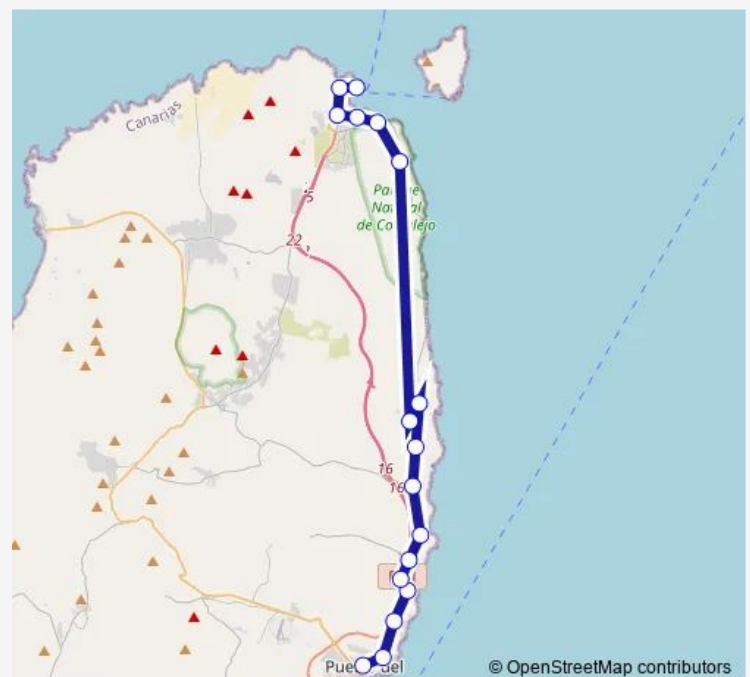

Corralejo (Av. Pedro Guy)

Club Riu Oliva Beach (V)

Parque Holandés (Km 0.1)

Lugar La Caleta

La Caldereta (Rot. V)

Rosa del Agua (Izdo)

Guisguez (Izdo)

Puerto Lajas (Caserío)

Saturday 07:50-23:30

Sunday 07:50-23:30

Route info

Direction: Corralejo (Muelle Corralejo)

Stops: 21

Trip Duration: 1 hour 0 min

Alsa - L6 — L6 Puerto Del Rosario-Corralejo

BusMaps

Direction

Corralejo (Muelle Corralejo) — P. del Rosario (Estación)

16 stops

[Open route schedule](#)

Corralejo (Muelle Corralejo)

Corralejo (Estación)

Corralejo (Fte Baku)

Corralejo (Av. Ftv)

Corralejo (Av. Pedro Guy)

Club Riu Oliva Beach (V)

Parque Holandés (Km 0.1)

Parque Holandés(Polideportivo)

Lugar La Caleta

La Caldereta (Rot. V)

Rosa del Agua (Izdo)

Guisgüey (Izdo)