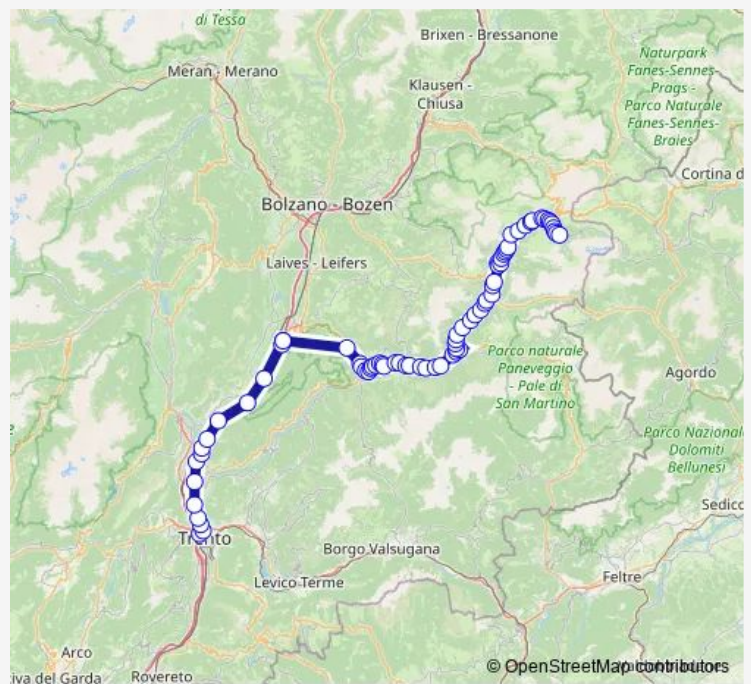

Bus B104 Trento-S.Michele a/A-Salorno-Egna-Ora-Cavalese

[Go to website](#)

Direction

S.Michele — Trento. Autostazione

10 stops

[Open route schedule](#)

- S.Michele
- Sornello-Piazzale Ex Dogana
- Sorni
- Nave S.Felice
- Zambana. Statale 12
- Lavis
- Gardolo. Via Bolzano
- Trento. Bren Center
- Trento. Staz. Fs
- Trento. Autostazione

Route schedule

S.Michele — Trento. Autostazione

Monday	13:38-16:35
Tuesday	13:38-16:35
Wednesday	13:38-16:35
Thursday	13:38-16:35
Friday	13:38-16:35
Saturday	13:38-16:35
Sunday	—

Route info

Direction: S.Michele

Stops: 10

Trip Duration: 0 hour 24 min

■ B104 — Trento-S.Michele a/A-Salorno-Egna-Ora-Cavalese

Direction

Trento. Autostazione — Ora. Staz. Fs

17 stops

[Open route schedule](#)

Trento. Autostazione