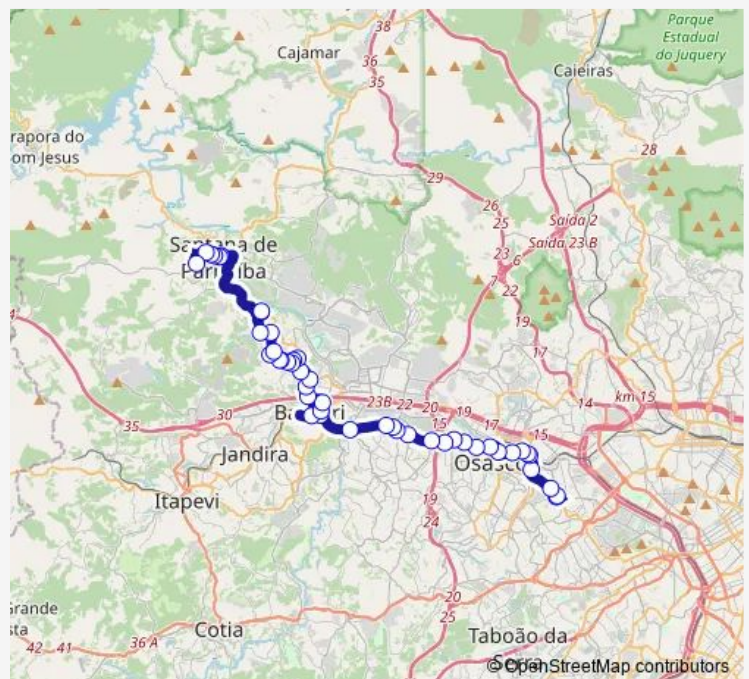

Rua das Bananeiras, 1224

Rua Capricórnio, 579-607

Avenida Moacir da Silveira, 1060

Avenida Moacir da Silveira, 1380

Route schedule

Rua Uruguai, 449-499 — Terminal Rodoviário Amador Aguiar

Monday 10:30

Tuesday 10:30

Wednesday 10:30

Thursday 10:30

Friday 10:30

Saturday —

Sunday —

Route info

Direction: Rua Uruguai, 449-499

Stops: 39

Trip Duration: 1 hour 25 min

246B11 — Santana de Parnaíba (Jardim Professor Benoa) / Osasco (Vila Yara)

Avenida Moacir da Silveira, 149

Rua Cafelândia, 208-274

Avenida Capitão Francisco César, 1594

Avenida Sargento José Siqueira, 301-419

Avenida Desembargador Doutor Eduardo Cunha de Abreu, 238-246

Terminal Rodoferroviário de Carapicuíba

Rua Diógenes Ribeiro de Lima, 81-123

Avenida Deputado Emílio Carlos, 443

Via Marechal Rondon, 948-1004

Rua Ananguera, 451-521